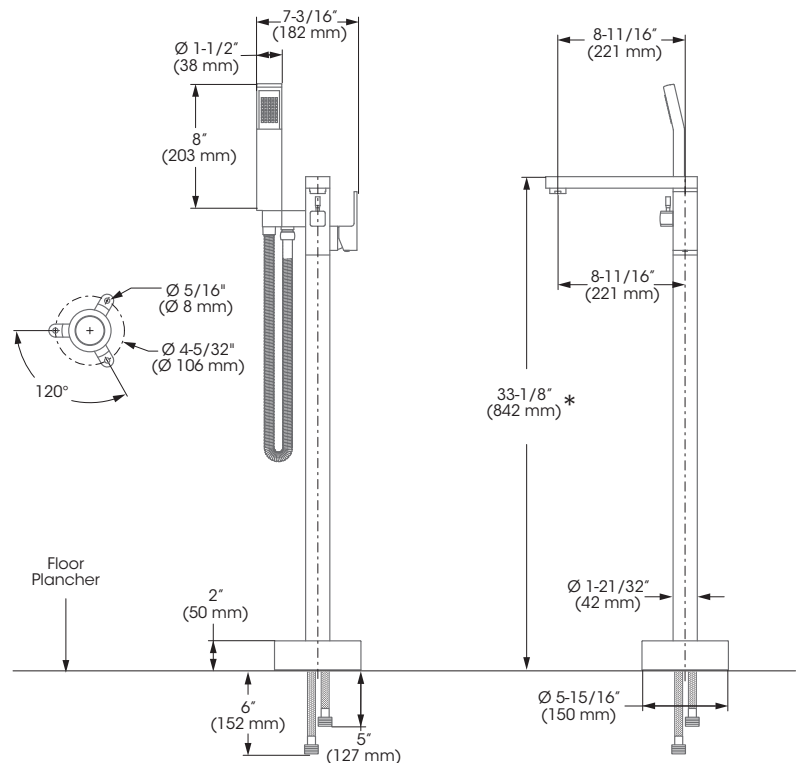

Features

- Temperature limiting device
- Bathtub spout:
 - Maximum flow of 23.4 L/min (6.2 gpm) at 60 psi
- Hand shower:
 - Easy-to-clean soft nozzles
 - 59" chromed metal flexible hose
 - Maximum flow of 6.8 L/min (1.8 gpm) at 80 psi
 - Adjustable angle hand shower holder
- Solid brass body
- 1/2" NPT connections with flexible stainless steel braided connectors

Diverter

- Ceramic (FCCARD003)

Cartridge

- Ceramic (FC9M6 + Temperature limiting device FCCARL9M6)

Finish

- Polished chrome

Caractéristiques

- Limiteur de température
- Bec de baignoire :
 - Débit maximal de 23,4 L/min (6,2 gpm) à 60 psi
- Douche à main :
 - Buses souples faciles à nettoyer
 - Boyau de 59 pouces en métal chromé
 - Débit maximal de 6,8 L/min (1,8 gpm) à 80 psi
 - Support de douche à angle ajustable
- Corps en laiton massif
- Raccordements 1/2 pouce NPT avec connecteurs flexibles tressés en acier inoxydable

Inverseur

- Céramique (FCCARD003)

Cartouche

- Céramique (FC9M6 + Limiteur de température FCCARL9M6)

Fini

- Chrome poli

* The height can vary depending of the installation / La hauteur peut varier en fonction de l'installation

No	Description		Part/Pièce
1	Spout kit	Ensemble du bec	N/A
2	Spout repair kit	Ensemble de réparation du bec	FCKTS9017
3	Ceramic cartridge	Cartouche céramique	FC9M6
4	Handle kit	Ensemble de poignée	FCKTS2064
5	Base flange cover	Garniture de bride	FCDEC7043
6	Base flange	Bride de la base	FCOTH9018
7	Hose	Boyau	96179
8	Check valve (14mm)	Soupape anti-retour (14mm)	FC98244CV
9	Diverter handle	Poignée de l'inverseur	FCKTS2052
10	Diverter	Inverseur	FCCARD003
11	Aerator kit	Ensemble d'aérateur	9AE3678
12	Washer (19mm x 9.5mm x 2.5mm)	Rondelle (19mm x 9.5mm x 2.5mm)	FCWAA1007
13	Check valve (15mm-1.8 gpm)	Soupape anti-retour (15mm-6,8 L/min)	FCVAL2003
14	Hand shower	Douche à main	FCSPS2003
15	Temperature limiting device	Limiteur de température	FCCARL9M6
16	Hand shower support	Support de douche à main	FCKTS5008
17	Retainer nut	Écrou	FCNUTC015