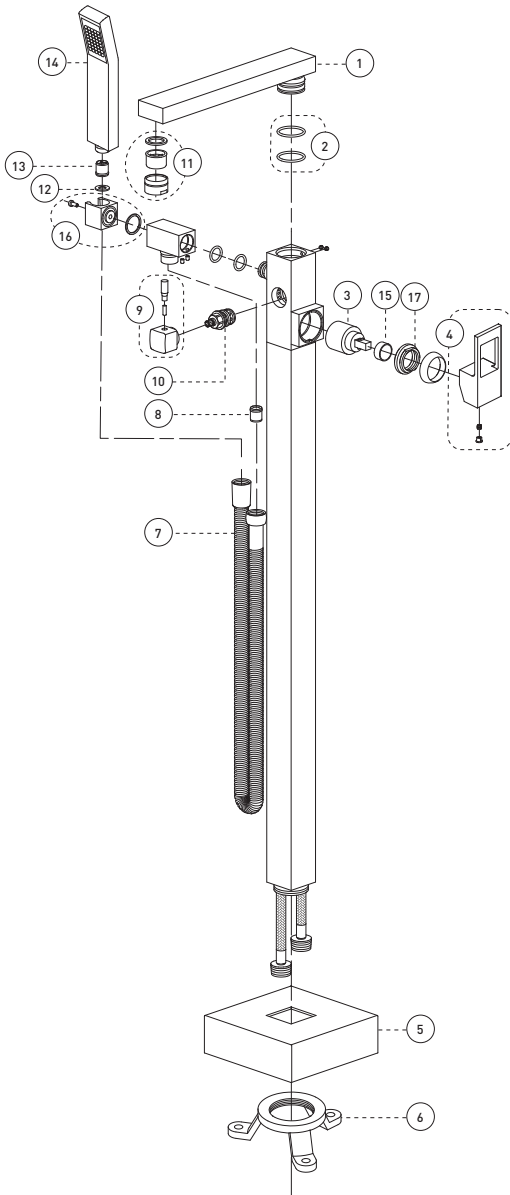

Features

- Temperature limiting device
- Bathtub spout:
 - Maximum flow of 23.4 L/min (6.2 gpm) at 60 psi
- Hand shower:
 - Easy-to-clean soft nozzles
 - 59" chromed metal flexible hose
 - Maximum flow of 6.8 L/min (1.8 gpm) at 80 psi
 - Adjustable angle hand shower holder
- Solid brass body
- 1/2" NPT connections with flexible stainless steel braided connectors

Diverter

- Ceramic (FCCARD003)

Cartridge

- Ceramic (FC9M6 + Temperature limiting device FCCARL9M6)

Finish

- Polished chrome

Caractéristiques

- Limiteur de température
- Bec de baignoire :
 - Débit maximal de 23,4 L/min (6,2 gpm) à 60 psi
- Douche à main :
 - Buses souples faciles à nettoyer
 - Boyau de 59 pouces en métal chromé
 - Débit maximal de 6,8 L/min (1,8 gpm) à 80 psi
 - Support de douche à angle ajustable
- Corps en laiton massif
- Raccordements 1/2 pouce NPT avec connecteurs flexibles tressés en acier inoxydable

Inverseur

- Céramique (FCCARD003)

Cartouche

- Céramique (FC9M6 + Limiteur de température FCCARL9M6)

Fini

- Chrome poli

* The height can vary depending of the installation / La hauteur peut varier en fonction de l'installation

No	Description		Part/Pièce
1	Spout kit	Ensemble du bec	N/A
2	Spout repair kit	Ensemble de réparation du bec	FCKTS9017
3	Ceramic cartridge	Cartouche céramique	FC9M6
4	Handle kit	Ensemble de poignée	FCKTS2064
5	Base flange cover	Garniture de bride	FCDEC7043
6	Base flange	Bride de la base	FCOTH9018
7	Hose	Boyau	96179
8	Check valve (14mm)	Soupape anti-retour (14mm)	FC98244CV
9	Diverter handle	Poignée de l'inverseur	FCKTS2052
10	Diverter	Inverseur	FCCARD003
11	Aerator kit	Ensemble d'aérateur	9AE3678
12	Washer (19mm x 9.5mm x 2.5mm)	Rondelle (19mm x 9.5mm x 2.5mm)	FCWAA1007
13	Check valve (15mm-1.8 gpm)	Soupape anti-retour (15mm-6,8 L/min)	FCVAL2003
14	Hand shower	Douche à main	FCSPS2003
15	Temperature limiting device	Limiteur de température	FCCARL9M6
16	Hand shower support	Support de douche à main	FCKTS5008
17	Retainer nut	Écrou	FCNUTC015