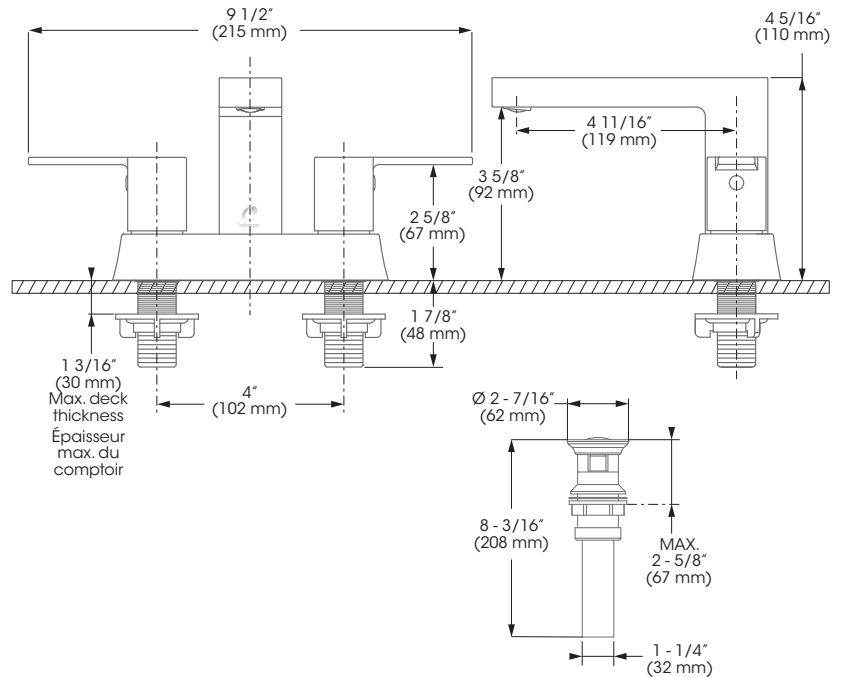

Fini

- Chrome poli