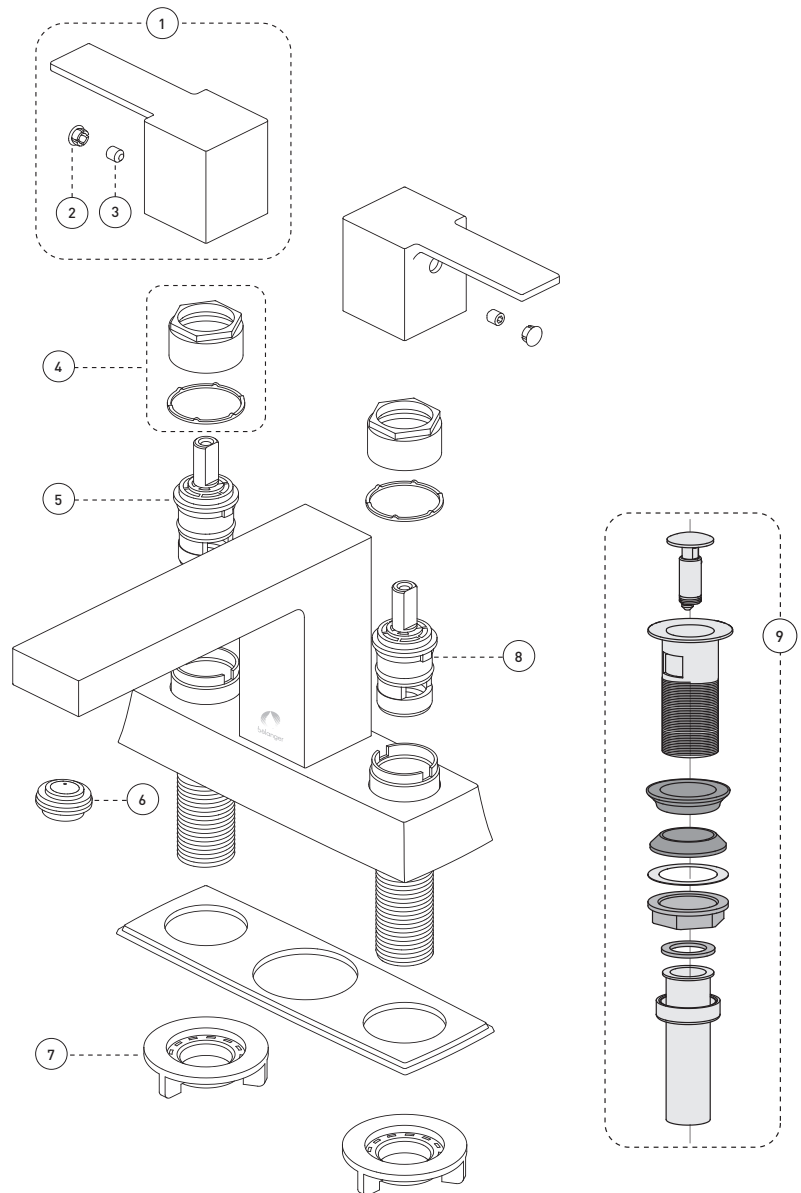

### Caractéristiques

- Installation à entraxe de 4 pouces c/c
- Drain presto inclus
- Débit maximal de 5,7 L/min (1,5 gpm) à 60 psi (ecologiq)
- Plaque de recouvrement en zinc
- Voies d'alimentation hybrides
- Faible teneur en plomb (moins de 0,25%)
- Raccordements 1/2 pouce IPS

### Cartouches

- Céramique 1/4 de tour (FC9K3LH / FC9K3RH)

### Fini

- Chrome poli

No	Description	Part/Pièce
1	Handle kit	Ensemble de poignée FCKTS2083
2	Cap	Capuchon C94001CAP
3	Allen screw	Vis Allen 923001
4	Retainer ring and washer	Anneau de retenue et rondelle FCKTS9010
5	Ceramic cartridge (hot water)	Cartouche céramique (eau chaude) FC9K3RH
6	Aerator	Aérateur FCAER3014
7	Lock nut	Contre-écrou FC924230
8	Ceramic cartridge (cold water)	Cartouche céramique (eau froide) FC9K3LH
9	Presto drain	Drain presto 20-439PLA