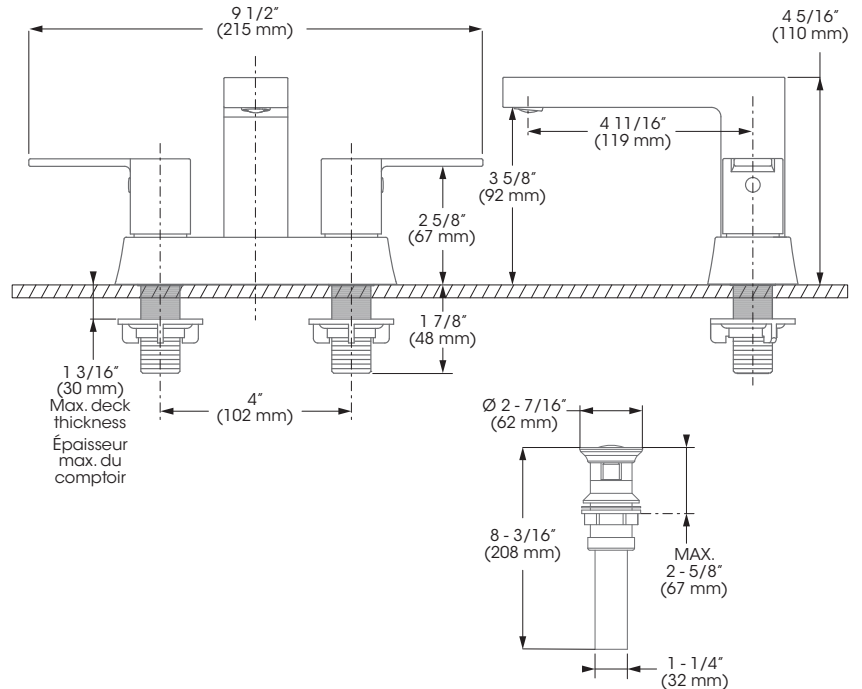

Features

- 4" c/c installation
- Presto drain included
- Maximum flow of 4.5 L/min (1.2 gpm) at 60 psi (ecologiq)
- Zinc cover plate
- Hybrid waterways
- Low-lead (less than 0.25%)
- 1/2" IPS connections

Cartridges

- Ceramic 1/4 turn (FC9K3LH / FC9K3RH)

Finish

- Matte black

Caractéristiques

- Installation à entraxe de 4 pouces c/c
- Drain presto inclus
- Débit maximal de 4,5 L/min (1,2 gpm) à 60 psi (ecologiq)
- Plaque de recouvrement en zinc
- Voies d'alimentation hybrides
- Faible teneur en plomb (moins de 0,25%)
- Raccordements 1/2 pouce IPS

Cartouches

- Céramique 1/4 de tour (FC9K3LH / FC9K3RH)

Fini

- Noir mat

No	Description		Part/Pièce
1	Handle kit	Ensemble de poignée	KTS2083MB
2	Cap	Capuchon	HDL4016MB
3	Vis Allen	Allen set screw	923001
4	Retainer ring and washer	Anneau de retenu et rondelle	KTS9010MB
5	Ceramic cartridge (hot water)	Cartouche céramique (eau chaude)	FC9K3RH
6	Aerator	Aérateur	FCERA3014
7	Lock nut	Contre-écrou	FC924230
8	Ceramic cartridge (cold water)	Cartouche céramique (eau froide)	FC9K3LH
9	Presto drain	Drain presto	439PLAMB