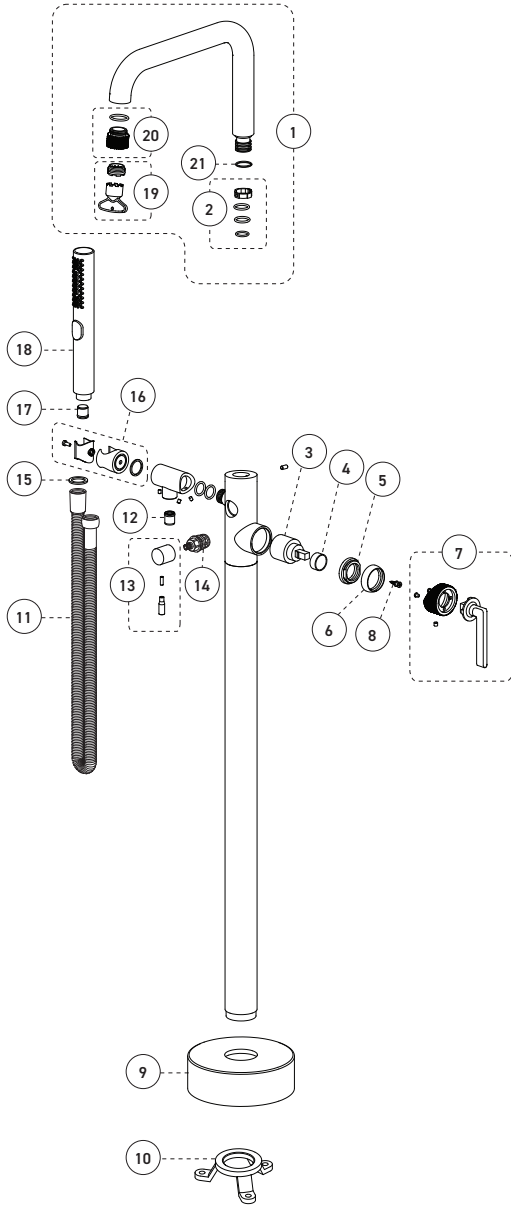

Features

- Temperature limiting device
- Bathtub spout:
 - Maximum flow of 21.7 L/min (5.7 gpm) at 60 psi
- Hand shower:
 - Type of jets: Spray
 - Type of jets: Stream
 - Easy-to-clean soft nozzles
 - 59" chromed metal flexible hose
 - Maximum flow of 6.8 L/min (1.8 gpm) at 80 psi (ecologia)
 - Adjustable angle hand shower holder
- Solid brass body
- 1/2" NPT connections with flexible stainless steel braided connectors
- Diverter
- Ceramic (FCCARD003)

Cartouche

- Céramique (FC9M6 + Limiteur de température FCCARL9M6)

Fini

- Chrome poli

* The height can vary depending of the installation / La hauteur peut varier en fonction de l'installation

No	Description		Part/Pièce
1	Spout assembly	Ensemble du bec	FCSPSA025
2	Spout repair kit	Ensemble de réparation du bec	FKCTS9057
3	Cartridge (35mm)	Cartouche (35mm)	FC9M6-00
4	Temperature limiting device	Limiteur de température	FCCARL9M6
5	Cartridge retainer nut	Écrou de retenu de la cartouche	FCNUTC015
6	Trim cap	Garniture d'écrou	FCDEC7120
7	Lever handle	Poignée à levier	FKCTS2173
8	Handle adapter	Adaptateur de poignée	FCHDL5010
9	Base flange cover	Garniture de bride	FCDEC7044
10	Base flange	bride de la base	FCOTH9019
11	Hose	Boyau	96179
12	Check valve (14mm)	Soupape anti-retour (14mm)	FC98244CV
13	Diverter handle	Poignée de l'inverseur	FKCTS2050
14	Diverter	Inverseur	CDCARD003
15	Washer (19mm x 9.5mm x 2.5mm)	Rondelle (19mm x 9,5mm x 2,5mm)	FCWAA1007
16	Hand shower support	Support de douche à main	FKCTS5009
17	Check valve (14mm)	Soupape anti-retour (14mm)	FCVAL2005
18	Hand shower	Douche à main	FCSPS2044
19	Aerator insert and key	Aérateur et clé	FCAER3032
20	Spout tip	Embout du bec	FCAER1003
21	Washer (27.5mm x 24.3mm x 0.4mm)	Rondelle (27,5mm x 24,3mm x 0,4mm)	FCWAB1011