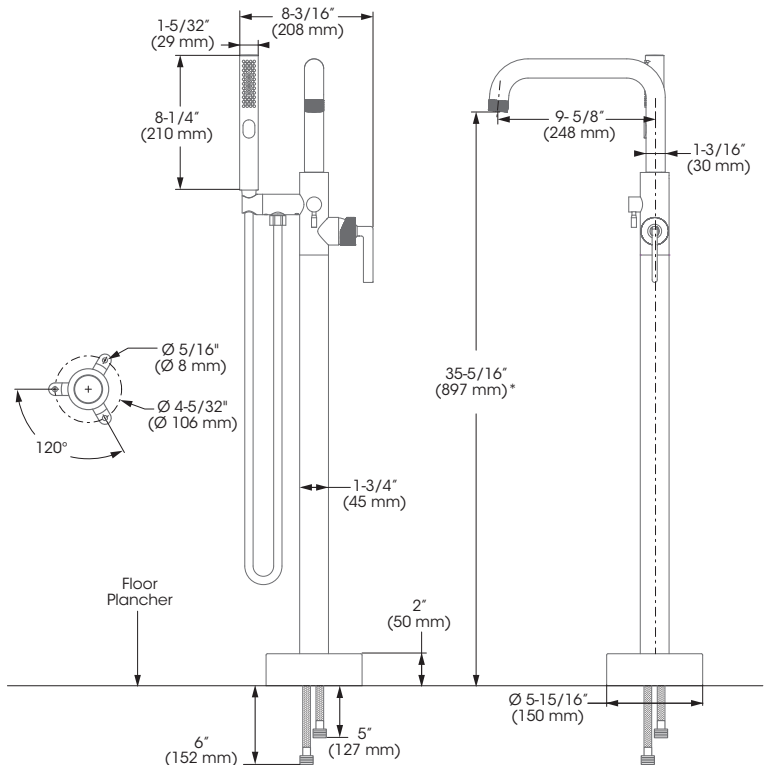

Fini

- Chrome poli

* The height can vary depending of the installation / La hauteur peut varier en fonction de l'installation