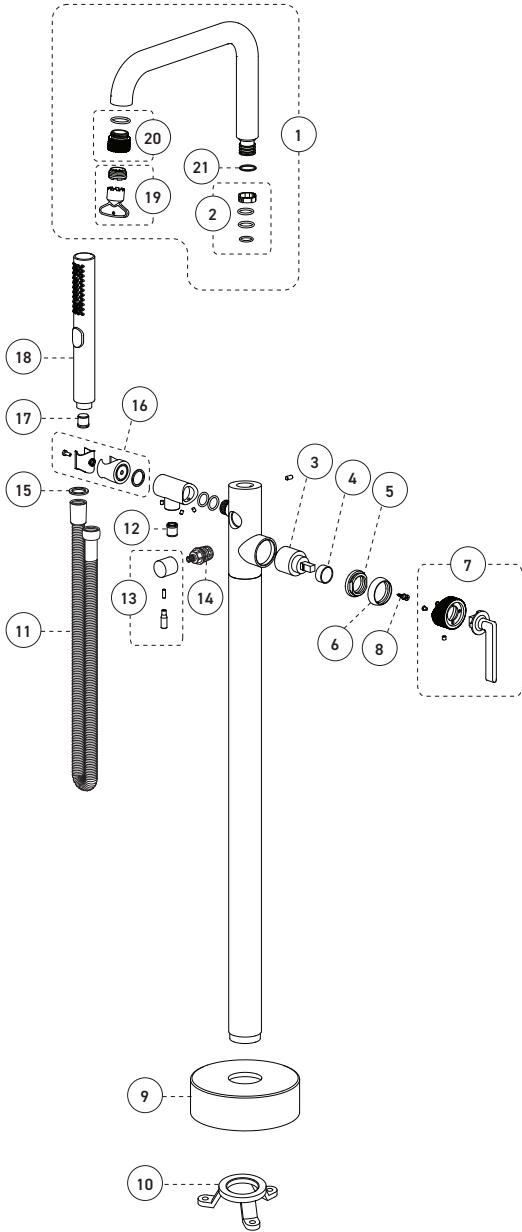

### Features

- Temperature limiting device
- Bathtub spout:
  - Maximum flow of 21.7 L/min (5.7 gpm) at 60 psi
- Hand shower:
  - Type of jets: Spray
  - Type of jets: Stream
  - Easy-to-clean soft nozzles
  - 59" matte black PVC hose
  - Maximum flow of 6.8 L/min (1.8 gpm) at 80 psi (ecologia)
  - Adjustable angle hand shower holder
- Solid brass body
- 1/2" NPT connections with flexible stainless steel braided connectors

### Cartouche

- Céramique  
(FC9M6 + Limiteur de température FCCARL9M6)

### Fini

- Noir mat

\* The height can vary depending of the installation / La hauteur peut varier en fonction de l'installation

No	Description		Part/Pièce
1	Spout assembly	Ensemble du bec	SPSA025MB
2	Spout repair kit	Ensemble de réparation du bec	FCKTS9057
3	Cartridge (35mm)	Cartouche (35mm)	FC9M6-00
4	Temperature limiting device	Limiteur de température	FCCARL9M6
5	Cartridge retainer nut	Écrou de retenu de la cartouche	FCNUTC015
6	Trim cap	Garniture d'écrou	DEC7120MB
7	Lever handle	Poignée à levier	KTS2173MB
8	Handle adapter	Adaptateur de poignée	FCHDL5010
9	Base flange cover	Garniture de bride	DEC7044MB
10	Base flange	bride de la base	FCOTH9019
11	Hose (PVC)	Boyau (PVC)	96179MB-P
12	Check valve (14mm)	Soupape anti-retour (14mm)	FC98244CV
13	Diverter handle	Poignée de l'inverseur	KTS2050MB
14	Diverter	Inverseur	CDCARD003
15	Washer (19mm x 9.5mm x 2.5mm)	Rondelle (19mm x 9,5mm x 2,5mm)	FCWAA1007
16	Hand shower support	Support de douche à main	KTS5009MB
17	Check valve (14mm)	Soupape anti-retour (14mm)	FCVAL2005
18	Hand shower	Douche à main	SPS2044MB
19	Aerator insert and key	Aérateur et clé	FCAER3032
20	Spout tip	Embout du bec	AER1003MB
21	Washer (27.5mm x 24.3mm x 0.4mm)	Rondelle (27,5mm x 24,3mm x 0,4mm)	FCWAB1011