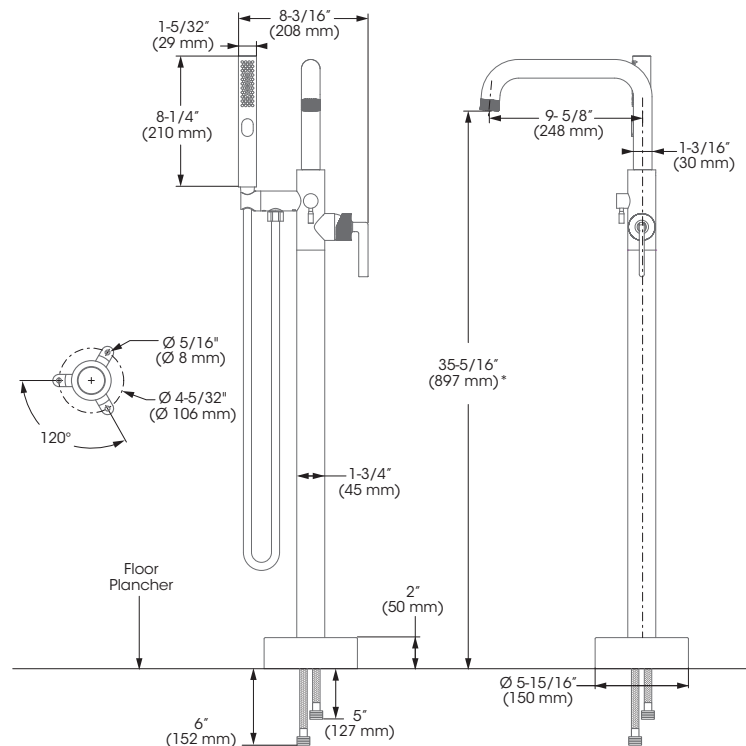

Fini

- Noir mat

* The height can vary depending of the installation / La hauteur peut varier en fonction de l'installation