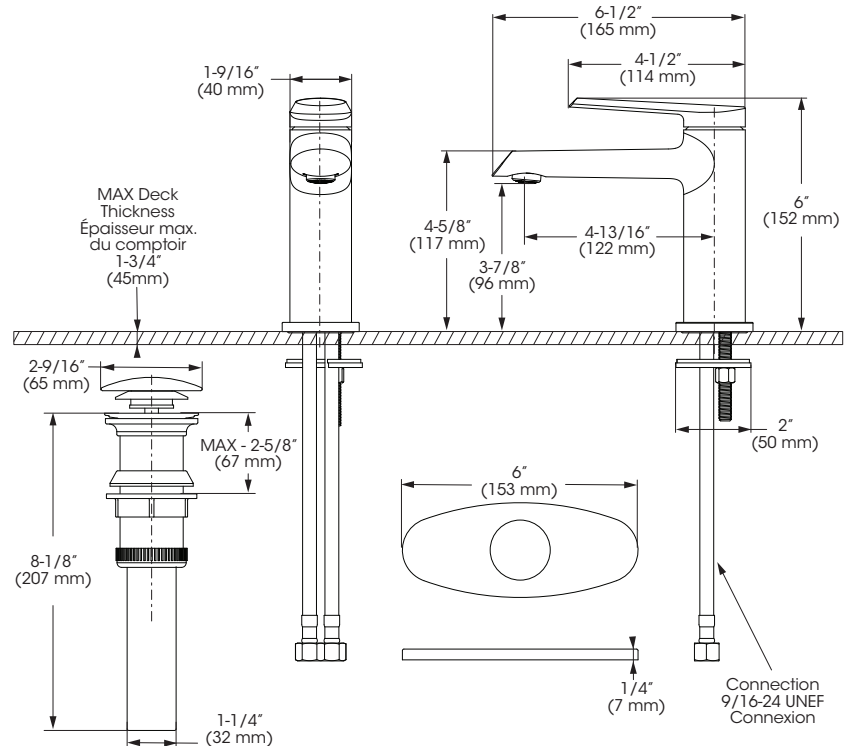

Features

- Single hole installation (min. 1" hole)
- Swivel aerator
- Cover plate for 4" c/c pre-drilled lavatory sink included
- Presto drain included
- Maximum flow of 4.5 L/min (1.2 gpm) at 60 psi (ecologiq)
- Brass body
- Low-lead (less than 0.25%)
- 3/8" (9/16-24 UNEF) connections with flexible nylon braided connectors

Cartridge

- Ceramic (FC9M17)

Finish

- Polished chrome

Caractéristiques

- Installation monotrou (trou min. 1 pouce)
- Aérateur pivotant
- Plaque de recouvrement pour lavabo percé à 4 pouces c/c incluse
- Drain presto inclus
- Débit maximal de 4,5 L/min (1,2 gpm) à 60 psi (ecologiq)
- Corps en laiton
- Faible teneur en plomb (moins de 0,25%)
- Raccordements 3/8 pouce (9/16-24 UNEF) avec connecteurs flexibles tressés en nylon

Cartouche

- Céramique (FC9M17)

Fini

- Chrome poli

No	Description		Part/Pièce
1	Handle kit	Ensemble de poignée	FCKTS2145
2	Allen screw	Vis Allen	923001
3	Trim Cap	Garniture d'écrou	FCDEC7077
4	Index	Index	FCHDL4032
5	Retainer nut	Écrou de retenue	FCNUTC017
6	Handle adapter	Adaptateur de poignée	FCHDL5005
7	Ceramic cartridge	Cartouche céramique	FC9M17
8	Aerator	Aérateur	FCAER3015
9	Anchor kit	Ensemble d'ancrage	FCKTS4025
10	Flange kit	Ensemble de bride	FCKTS3056
11	Deck plate kit	Ensemble de plaques	FCKTS3045
12	Presto drain	Drain presto	B20-429PLA
13	Tool for retainer nut	Outil pour écrou de retenue	FCOTH9041