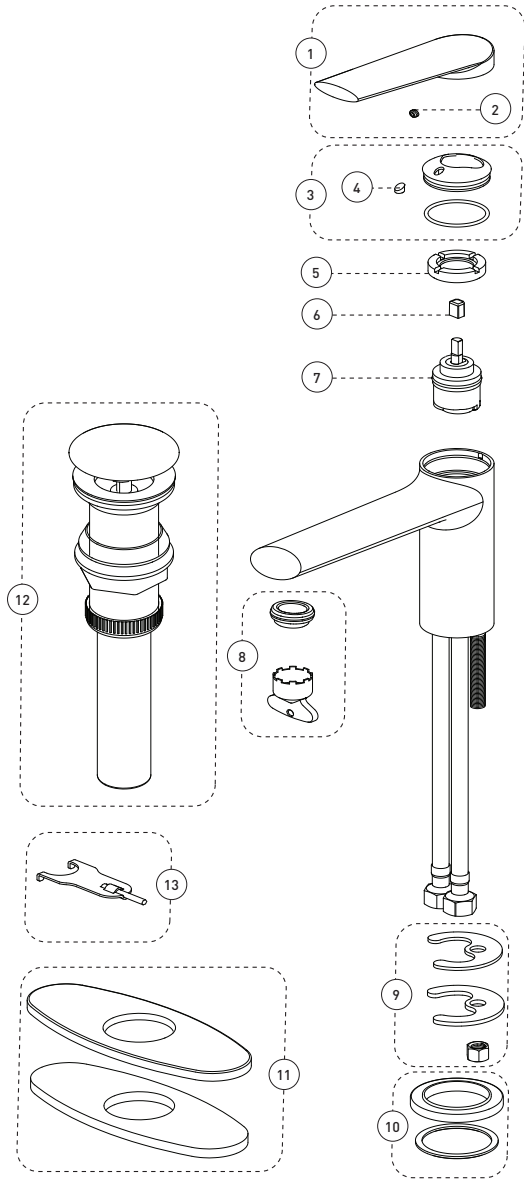

Features

- Single hole installation (min. 1" hole)
- Swivel aerator
- Cover plate for 4" c/c pre-drilled lavatory sink included
- Presto drain included
- Maximum flow of 4.5 L/min (1.2 gpm) at 60 psi (ecologiq)
- Brass body
- Low-lead (less than 0.25%)
- 3/8" (9/16-24 UNEF) connections with flexible nylon braided connectors

Cartridge

- Ceramic (FC9M17)

Finish

- Polished chrome

Caractéristiques

- Installation monotrou (trou min. 1 pouce)
- Aérateur pivotant
- Plaque de recouvrement pour lavabo percé à 4 pouces c/c incluse
- Drain presto inclus
- Débit maximal de 4,5 L/min (1,2 gpm) à 60 psi (ecologiq)
- Corps en laiton
- Faible teneur en plomb (moins de 0,25%)
- Raccordements 3/8 pouce (9/16-24 UNEF) avec connecteurs flexibles tressés en nylon

Cartouche

- Céramique (FC9M17)

Fini

- Chrome poli

No	Description		Part/Pièce
1	Handle kit	Ensemble de poignée	FCKTS2145
2	Allen screw	Vis Allen	923001
3	Trim Cap	Garniture d'écrou	FCDEC7077
4	Index	Index	FCHDL4032
5	Retainer nut	Écrou de retenue	FCNUTC017
6	Handle adapter	Adaptateur de poignée	FCHDL5005
7	Ceramic cartridge	Cartouche céramique	FC9M17
8	Aerator	Aérateur	FCAER3015
9	Anchor kit	Ensemble d'ancrage	FCKTS4025
10	Flange kit	Ensemble de bride	FCKTS3056
11	Deck plate kit	Ensemble de plaques	FCKTS3045
12	Presto drain	Drain presto	B20-429PLA
13	Tool for retainer nut	Outil pour écrou de retenue	FCOTH9041