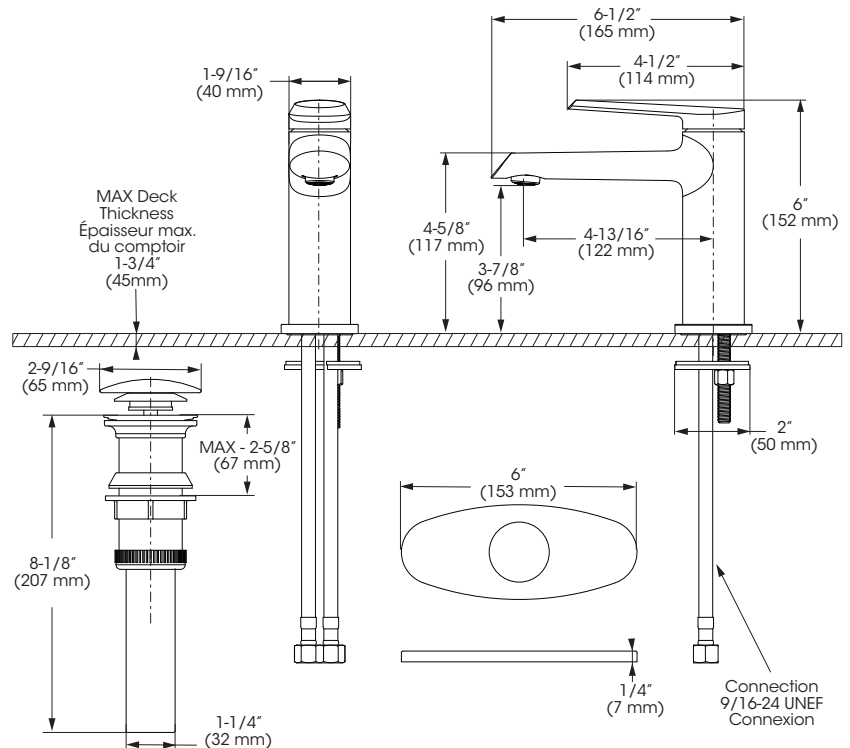

Features

- Single hole installation (min. 1" hole)
- Swivel aerator
- Cover plate for 4" c/c pre-drilled lavatory sink included
- Presto drain included
- Maximum flow of 4.5 L/min (1.2 gpm) at 60 psi (ecologia)
- Brass body
- Low-lead (less than 0.25%)
- 3/8" (9/16-24 UNEF) connections with flexible nylon braided connectors

Cartridge

- Ceramic (FC9M17)

Finish

- Matte gold

Caractéristiques

- Installation monotrou (trou min. 1 pouce)
- Aérateur pivotant
- Plaque de recouvrement pour lavabo percé à 4 pouces c/c incluse
- Drain presto inclus
- Débit maximal de 4,5 L/min (1,2 gpm) à 60 psi (ecologia)
- Corps en laiton
- Faible teneur en plomb (moins de 0,25%)
- Raccordements 3/8 pouce (9/16-24 UNEF) avec connecteurs flexibles tressés en nylon

Cartouche

- Céramique (FC9M17)

Fini

- Or mat

No	Description		Part/Pièce
1	Handle kit	Ensemble de poignée	KTS2145MG
2	Allen screw	Vis Allen	923001
3	Trim Cap	Garniture d'écrou	DEC7077MG
4	Index	Index	FCHDL4032
5	Retainer nut	Écrou de retenue	FCNUTC017
6	Handle adapter	Adaptateur de poignée	FCHDL5005
7	Ceramic cartridge	Cartouche céramique	FC9M17
8	Aerator	Aérateur	FCAER3015
9	Anchor kit	Ensemble d'ancrage	FCKTS4025
10	Flange kit	Ensemble de bride	KTS3056MG
11	Deck plate kit	Ensemble de plaques	KTS3045MG
12	Presto drain	Drain presto	429PLAMG
13	Tool for retainer nut	Outil pour écrou de retenue	FCOTH9041