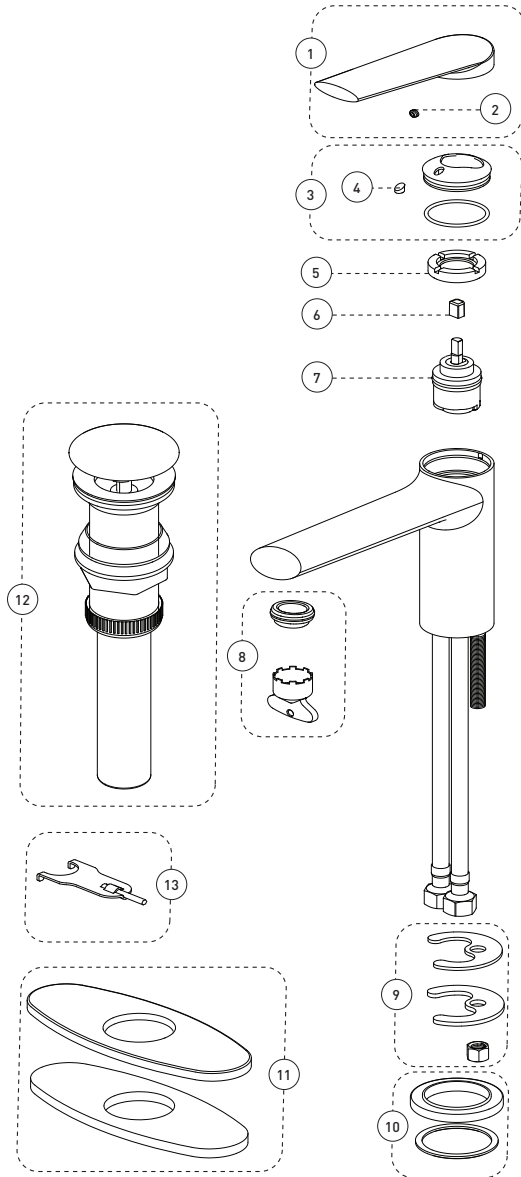

Features

- Single hole installation (min. 1" hole)
- Swivel aerator
- Cover plate for 4" c/c pre-drilled lavatory sink included
- Presto drain included
- Maximum flow of 4.5 L/min (1.2 gpm) at 60 psi (ecologia)
- Brass body
- Low-lead (less than 0.25%)
- 3/8" (9/16-24 UNEF) connections with flexible nylon braided connectors

Cartridge

- Ceramic (FC9M17)

Finish

- Matte gold

Caractéristiques

- Installation monotrou (trou min. 1 pouce)
- Aérateur pivotant
- Plaque de recouvrement pour lavabo percé à 4 pouces c/c incluse
- Drain presto inclus
- Débit maximal de 4,5 L/min (1,2 gpm) à 60 psi (ecologia)
- Corps en laiton
- Faible teneur en plomb (moins de 0,25%)
- Raccordements 3/8 pouce (9/16-24 UNEF) avec connecteurs flexibles tressés en nylon

Cartouche

- Céramique (FC9M17)

Fini

- Or mat

No	Description		Part/Pièce
1	Handle kit	Ensemble de poignée	KTS2145MG
2	Allen screw	Vis Allen	923001
3	Trim Cap	Garniture d'écrou	DEC7077MG
4	Index	Index	FCHDL4032
5	Retainer nut	Écrou de retenue	FCNUTC017
6	Handle adapter	Adaptateur de poignée	FCHDL5005
7	Ceramic cartridge	Cartouche céramique	FC9M17
8	Aerator	Aérateur	FCAER3015
9	Anchor kit	Ensemble d'ancrage	FCKTS4025
10	Flange kit	Ensemble de bride	KTS3056MG
11	Deck plate kit	Ensemble de plaques	KTS3045MG
12	Presto drain	Drain presto	429PLAMG
13	Tool for retainer nut	Outil pour écrou de retenue	FCOTH9041