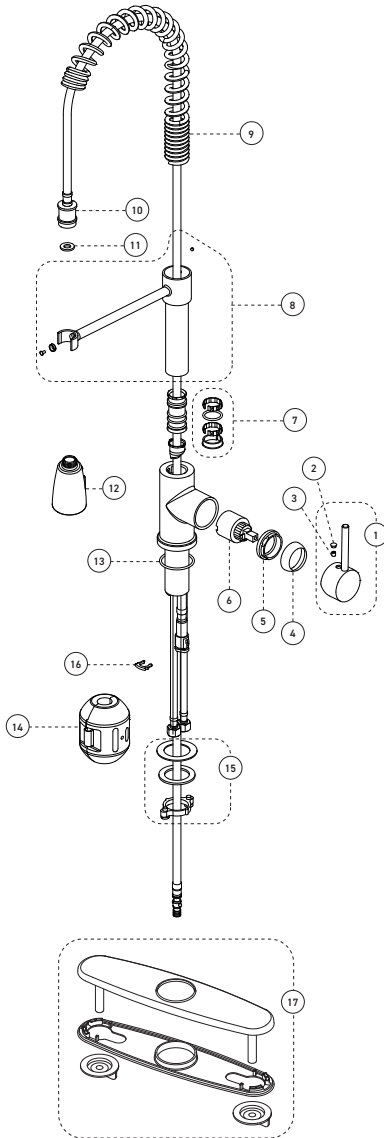

Cartridge

- Ceramic (FC9M6)

Finish

- Matte black

Caractéristiques

- Installation monotrou ou à trois perçages
- Soupape anti-retour intégrée
- Connexion Klik
- Amarrage magnétique de la douchette
- Rotation de la poignée vers l'avant
- Plaque de recouvrement pour évier percé à 8 pouces c/c incluse
- Bec pivotant intégrant douchette amovible avec bouton «pause», bouton inverseur de jets (concentré, diffus) et boyau de 59 pouces en nylon tressé
- Débit maximal de 6,8 L/min (1.8 gpm) à 60 psi (ecologia)
- Enveloppe extérieure en métal
- Voies d'alimentation en laiton
- Faible teneur en plomb (moins de 0,25%)
- Raccordements 3/8 pouce (9/16-24 UNEF) avec connecteurs flexibles tressés nylon

Cartouche

- Céramique (FC9M6)

Fini

- Noir mat

SPEC SHEET / FICHE TECHNIQUE

KITCHEN SINK FAUCET WITH SWIVEL PULL-DOWN SPOUT

ROBINET POUR ÉVIER DE CUISINE AVEC BEC AMOVIBLE PIVOTANT

No	Description		Part/Pièce
1	Handle kit	Ensemble de poignée	KTS2109MB
2	Index	Index	HDL4016MB
3	Allen screw	Vis Allen	923001
4	Trim cap	Garniture d'écrou	DEC7040MB
5	Retainer nut	Écrou	FCNUTC007
6	Ceramic cartridge	Cartouche céramique	FC9M6
7	Spout retainer kit	Ensemble de retenue du bec	FCKTS9030
8	Support arm	Bras de support	DEC7074MB
9	Spring	Ressort	DEC7019MB
10	Flexible hose	Tuyau flexible en nylon	HOS1025MB
11	Rubber washer (18,8 mm x 9,5 mm x 2,6 mm)	Rondelle de caoutchouc (18,8 mm x 9,5 mm x 2,6 mm)	FCWAA1022
12	Hand spray	Douchette	SPS5002MB
13	O-ring (2.62 x 40.94)	Joint torique (2.62 x 40.94)	FCORA1023
14	Weight (screwless)	Poids (sans vis)	FCOTH9039
15	Anchor kit	Ensemble d'ancrage	FCKTS4011
16	Retainer clip	Anneau de retenue	FCOTH2002
17	Cover plate kit	Ensemble de plaque de recouvrement	KTS3036MB