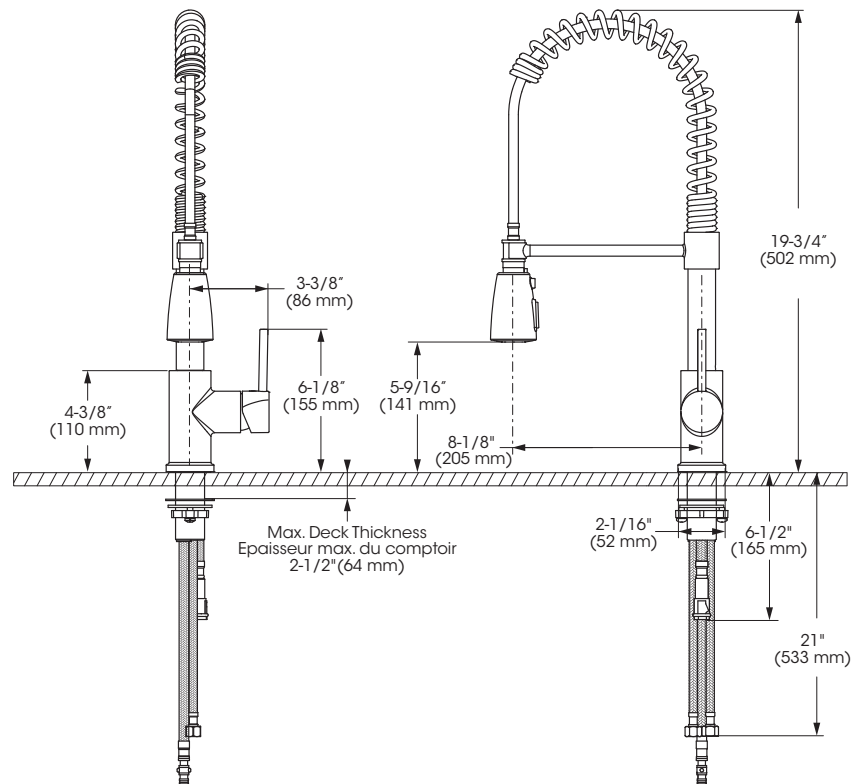

Cartridge

- Ceramic (FC9M6)

Finish

- Matte black

Caractéristiques

- Installation monotrou ou à trois perçages
- Soupape anti-retour intégrée
- Connexion Klik
- Amarrage magnétique de la douchette
- Rotation de la poignée vers l'avant
- Plaque de recouvrement pour évier percé à 8 pouces c/c incluse
- Bec pivotant intégrant douchette amovible avec bouton «pause», bouton inverseur de jets (concentré, diffus) et boyau de 59 pouces en nylon tressé
- Débit maximal de 6,8 L/min (1.8 gpm) à 60 psi (ecologia)
- Enveloppe extérieure en métal
- Voies d'alimentation en laiton
- Faible teneur en plomb (moins de 0,25%)
- Raccordements 3/8 pouce (9/16-24 UNEF) avec connecteurs flexibles tressés nylon

Cartouche

- Céramique (FC9M6)

Fini

- Noir mat

SPEC SHEET / FICHE TECHNIQUE

KITCHEN SINK FAUCET WITH SWIVEL PULL-DOWN SPOUT

ROBINET POUR ÉVIER DE CUISINE AVEC BEC AMOVIBLE PIVOTANT

No	Description		Part/Pièce
1	Handle kit	Ensemble de poignée	KTS2109MB
2	Index	Index	HDL4016MB
3	Allen screw	Vis Allen	923001
4	Trim cap	Garniture d'écrou	DEC7040MB
5	Retainer nut	Écrou	FCNUTC007
6	Ceramic cartridge	Cartouche céramique	FC9M6
7	Spout retainer kit	Ensemble de retenue du bec	FCKTS9030
8	Support arm	Bras de support	DEC7074MB
9	Spring	Ressort	DEC7019MB
10	Flexible hose	Tuyau flexible en nylon	HOS1025MB
11	Rubber washer (18,8 mm x 9,5 mm x 2,6 mm)	Rondelle de caoutchouc (18,8 mm x 9,5 mm x 2,6 mm)	FCWAA1022
12	Hand spray	Douchette	SPS5002MB
13	O-ring (2.62 x 40.94)	Joint torique (2.62 x 40.94)	FCORA1023
14	Weight (screwless)	Poids (sans vis)	FCOTH9039
15	Anchor kit	Ensemble d'ancrage	FCKTS4011
16	Retainer clip	Anneau de retenue	FCOTH2002
17	Cover plate kit	Ensemble de plaque de recouvrement	KTS3036MB