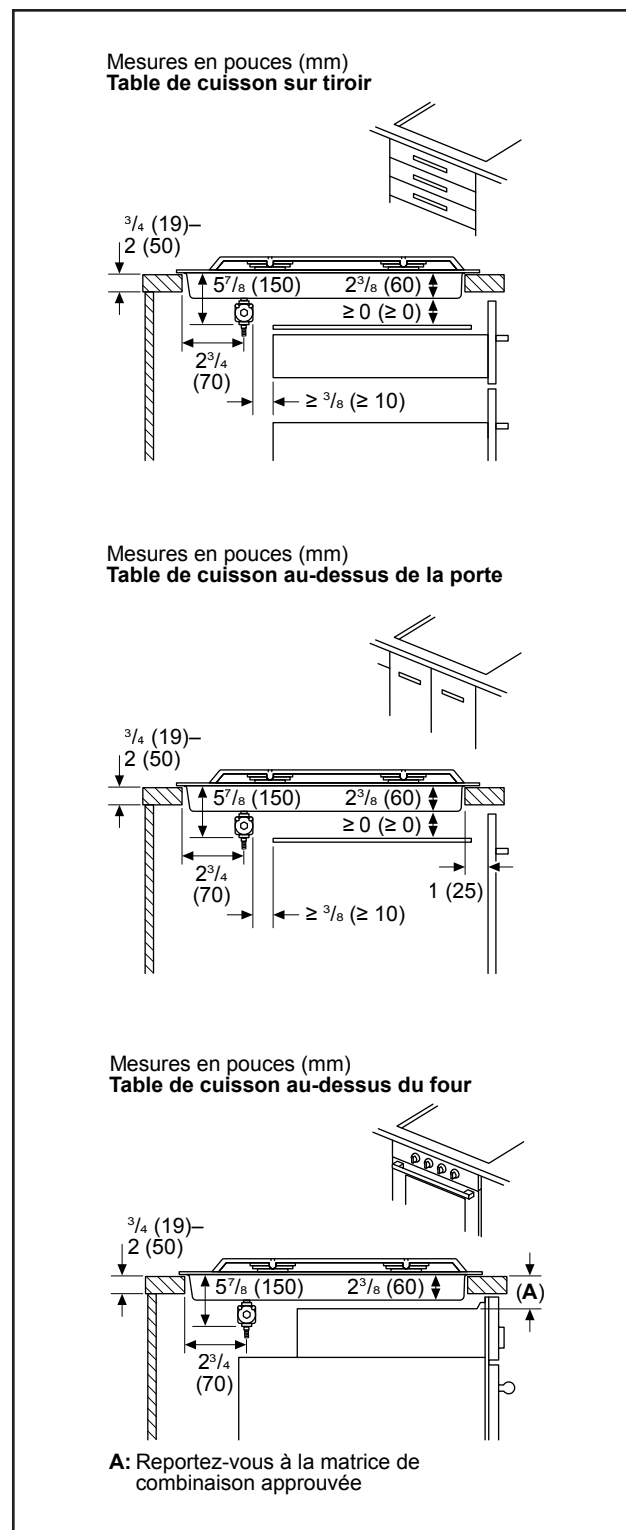

Table de cuisson au gaz de 30 po

Série 800 – Acier inoxydable NGM8059UC

Détails d'installation

Accessoires : Pour acheter des accessoires, des nettoyeurs et des pièces Bosch, visitez le site www.bosch-home.com/us/store ou composez le 1-800-944-2904 (du lundi au vendredi de 5 h à 18 h HNP, le samedi de 6 h à 15 h HNP).

Notes : Toutes les dimensions (hauteur, largeur et profondeur) sont indiquées en pouces. BSH se réserve le droit absolu et illimité de changer les matériaux du produit et les spécifications en tout temps, sans préavis. Veuillez consulter les instructions d'installation du produit pour les dimensions finales et autres détails avant la découpe.

Garanties : Veuillez consulter le manuel d'utilisation et d'entretien ou le site Web de Bosch pour la déclaration de garantie limitée.

Pour de plus amples renseignements sur notre gamme complète de produits, veuillez visiter notre site Web au www.bosch-home.ca ou composez le 1 800-944-2904

© BSH Home Appliances Corporation. Tous droits réservés. Bosch est une marque déposée de Robert Bosch GmbH.