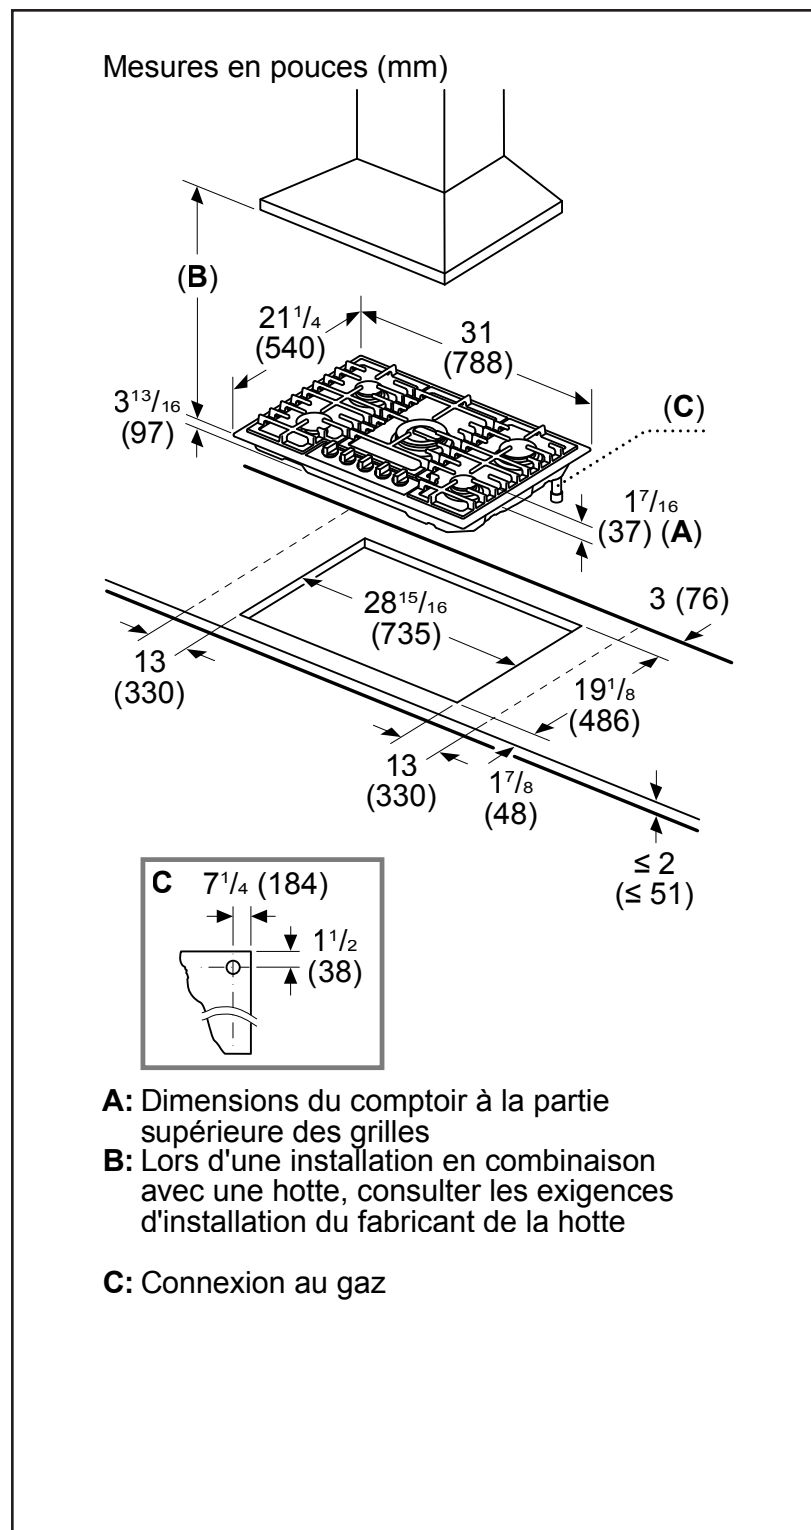

Table de cuisson au gaz de 30 po

Série 800 – Acier inoxydable NGM8059UC

Détails d'installation

Accessoires : Pour acheter des accessoires, des nettoyeurs et des pièces Bosch, visitez le site www.bosch-home.com/us/store ou composez le 1-800-944-2904 (du lundi au vendredi de 5 h à 18 h HNP, le samedi de 6 h à 15 h HNP).

Notes : Toutes les dimensions (hauteur, largeur et profondeur) sont indiquées en pouces. BSH se réserve le droit absolu et illimité de changer les matériaux du produit et les spécifications en tout temps, sans préavis. Veuillez consulter les instructions d'installation du produit pour les dimensions finales et autres détails avant la découpe.

Garanties : Veuillez consulter le manuel d'utilisation et d'entretien ou le site Web de Bosch pour la déclaration de garantie limitée.

Pour de plus amples renseignements sur notre gamme complète de produits, veuillez visiter notre site Web au www.bosch-home.ca ou composez le 1 800-944-2904

© BSH Home Appliances Corporation. Tous droits réservés. Bosch est une marque déposée de Robert Bosch GmbH.