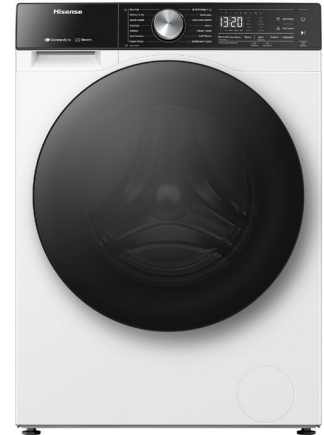

## Laveuse à chargement frontal blanche Hisense de 24 po, 3,1 pi<sup>3</sup> avec vapeur et Wi-Fi intégré (Application ConnectLife)

La laveuse à chargement frontal Hisense de 24 po, avec une capacité de 3,1 pi<sup>3</sup> et une vitesse d'essorage de 1400 tr/min, allie technologie de pointe et conception centrée sur l'utilisateur pour un nettoyage exceptionnel. La fonction vapeur assure un lavage hygiénique, tandis que le cycle de lavage rapide de 20 minutes offre efficacité et gain de temps sans compromettre les tissus. L'application ConnectLife comprend Smart Assist pour sélectionner les bons réglages selon le type de tissu, la couleur, le niveau de saleté et combine parfaitement température, durée et eau. La fonction Smart Link synchronise la laveuse et la sècheuse Hisense pour choisir automatiquement le cycle de séchage. Avec les cycles de pré-lavage selon le tissu et les réglages personnalisables, elle offre une grande capacité et une polyvalence idéale pour les foyers occupés.