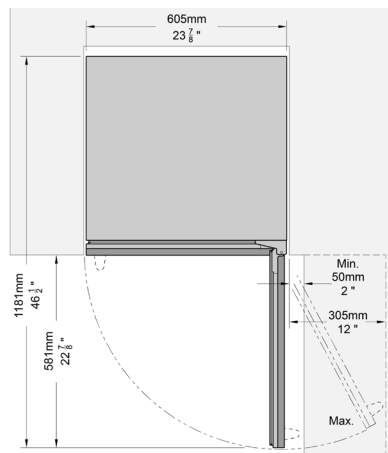

SPÉCIFICATIONS

Numéro de modèle	SPRWC052D3SS-P	Nombre d'étagères	5
Capacité	51 bouteilles de bordeaux standard/42 bouteilles de bourgogne	Fermeture en douceur	Oui (Porte et étagères)
Volume	4.84 cu. ft. | 137 L	Matériaux des étagères	Bois
Plage de température	41°F - 64°F (5°C - 18°C)	Rangement des vins en vague	Oui
Système de repose-bouteille	Oui	Eclairage	4 options de lumière
Présentoir à chevalet	Oui	Couleurs claires	Blanc ou bleu
Filtre à charbon	Oui	Contrôles	Touches capacitives
Verre anti-UV	Oui, taux de filtration de 99	Rappel de température	Oui
Niveau sonore	39 db	Alarme de température	Oui
Finition du cadre de la porte	Noir	Alarme de blocage de porte	Oui
Finition de l'armoire	Noir lisse	Mode sabbat	Oui
Porte en verre	Gaz Low E Argon	Anti-vibration	Oui
Style de porte	N/A	Pieds de nivellement	Oui
Finition intérieure	Noir	Support anti-basculement	Oui
Porte réversible	Oui	Poids brut	152 lbs. (69 kg)
Charnière sans jeu	Oui	Réfrigérant	R600a
Poignée de porte	N/A	AMPs nominaux	1.2A
Serrure de porte	Oui	Longueur du cordon	79 in. (200 cm)
		Garantie	2 ans pièces et main-d'œuvre : À domicile

Repose-bouteille en instance de brevet

Disposez facilement votre collection de vins sur nos porte-bouteilles en instance de brevet, qui s'adaptent à différentes tailles de bouteilles.

Présentoir de chevalet en instance de brevet

Mettez en valeur votre collection et visualisez facilement les étiquettes des bouteilles. La tablette de recharge peut être rangée dans le sac fourni.

Conception intuitive

Profitez d'un accès facile à votre collection grâce à des étagères à extension complète pour une meilleure accessibilité.