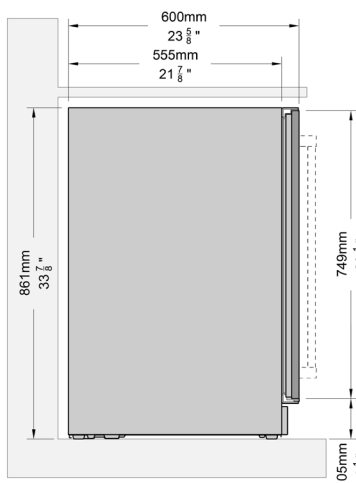

SPÉCIFICATIONS

Numéro de modèle	SPRWC052D3SS-P	Nombre d'étagères	5
Capacité	51 bouteilles de bordeaux standard/42 bouteilles de bourgogne	Fermeture en douceur	Oui (Porte et étagères)
Volume	4.84 cu. ft. | 137 L	Matériaux des étagères	Bois
Plage de température	41°F - 64°F (5°C - 18°C)	Rangement des vins en vague	Oui
Système de repose-bouteille	Oui	Eclairage	4 options de lumière
Présentoir à chevalet	Oui	Couleurs claires	Blanc ou bleu
Filtre à charbon	Oui	Contrôles	Touches capacitives
Verre anti-UV	Oui, taux de filtration de 99	Rappel de température	Oui
Niveau sonore	39 db	Alarme de température	Oui
Finition du cadre de la porte	Noir	Alarme de blocage de porte	Oui
Finition de l'armoire	Noir lisse	Mode sabbat	Oui
Porte en verre	Gaz Low E Argon	Anti-vibration	Oui
Style de porte	N/A	Pieds de nivellement	Oui
Finition intérieure	Noir	Support anti-basculement	Oui
Porte réversible	Oui	Poids brut	152 lbs. (69 kg)
Charnière sans jeu	Oui	Réfrigérant	R600a
Poignée de porte	N/A	AMPs nominaux	1.2A
Serrure de porte	Oui	Longueur du cordon	79 in. (200 cm)
		Garantie	2 ans pièces et main-d'œuvre : À domicile

Repose-bouteille en instance de brevet

Disposez facilement votre collection de vins sur nos porte-bouteilles en instance de brevet, qui s'adaptent à différentes tailles de bouteilles.

Présentoir de chevalet en instance de brevet

Mettez en valeur votre collection et visualisez facilement les étiquettes des bouteilles. La tablette de recharge peut être rangée dans le sac fourni.

Conception intuitive

Profitez d'un accès facile à votre collection grâce à des étagères à extension complète pour une meilleure accessibilité.