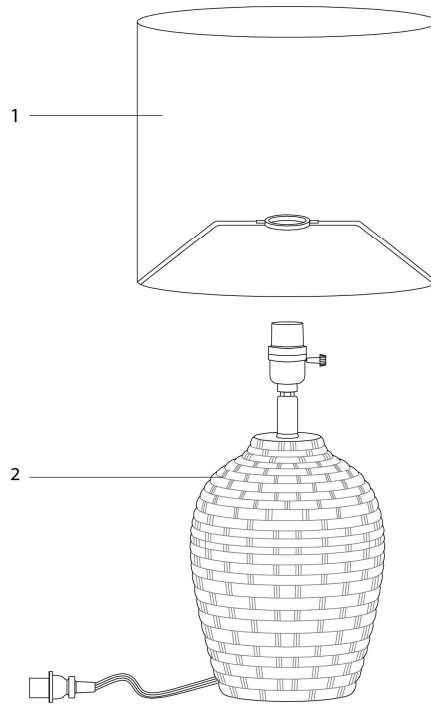

LISTE DES PIÈCES
PARTS LIST

PIÈCE / PART #	IMAGE	DESCRIPTION	QTY / QTÉ
1		SHADE ABAT-JOUR	1
2		LAMP BASE SOCLE DE LAMPE	1

ÉTAPE / STEP 1