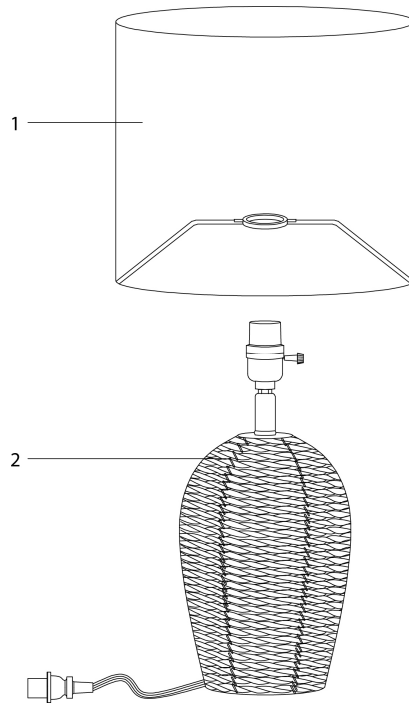

LISTE DES PIÈCES
PARTS LIST

PIÈCE / PART #	IMAGE	DESCRIPTION	QTY / QTÉ
1		SHADE ABAT-JOUR	1
2		LAMP BASE SOCLE DE LAMPE	1

ÉTAPE / STEP 1