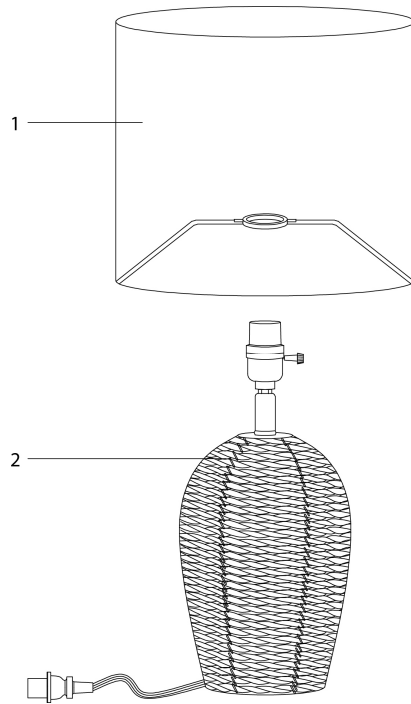

LISTE DES PIÈCES
PARTS LIST

PIÈCE / PART #	IMAGE	DESCRIPTION	QTY / QTÉ
1		SHADE ABAT-JOUR	1
2		LAMP BASE SOCLE DE LAMPE	1

ÉTAPE / STEP 1