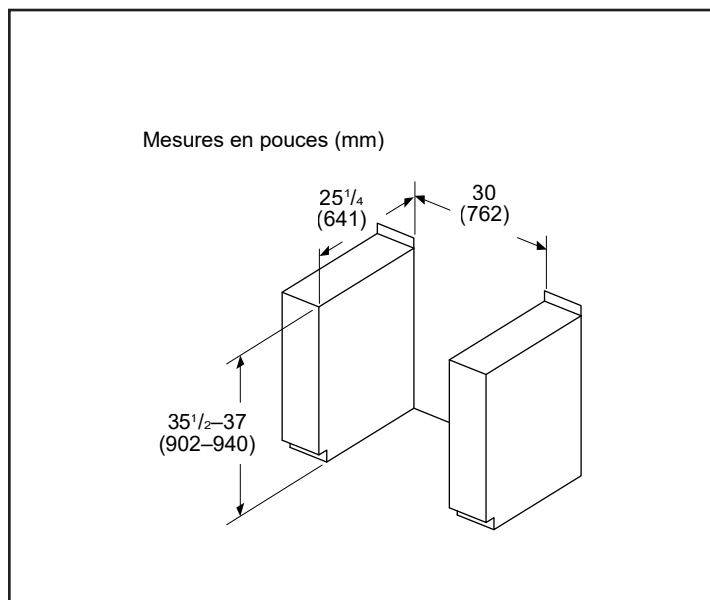

Cuisinière encastrable au gaz de 30 po

Série 100 – Acier inoxydable HGF1050MUC

Détails d'installation

Accessoires : Pour acheter des accessoires, des nettoyeurs et des pièces Bosch, visitez le site www.bosch-home.com/us/store ou composez le 1-800-944-2904 (du lundi au vendredi de 5 h à 18 h HNP, le samedi de 6 h à 15 h HNP).

Notes : Toutes les dimensions (hauteur, largeur et profondeur) sont indiquées en pouces. BSH se réserve le droit absolu et illimité de changer les matériaux du produit et les spécifications en tout temps, sans préavis. Veuillez consulter les instructions d'installation du produit pour les dimensions finales et autres détails avant la découpe.

Garanties : Veuillez consulter le manuel d'utilisation et d'entretien ou le site Web de Bosch pour la déclaration de garantie limitée.

Pour de plus amples renseignements sur notre gamme complète de produits, veuillez visiter notre site Web au www.bosch-home.ca ou composer le 1 800-944-2904

© BSH Home Appliances Corporation. Tous droits réservés. Bosch est une marque déposée de Robert Bosch GmbH.