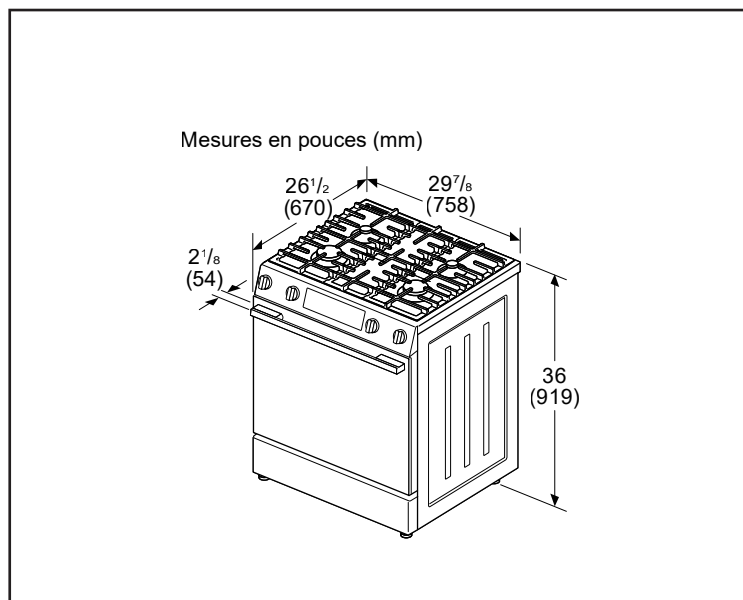

Cuisinière encastrable au gaz de 30 po

Série 100 – Acier inoxydable HGF1050MUC

Détails d'installation

Accessoires : Pour acheter des accessoires, des nettoyeurs et des pièces Bosch, visitez le site www.bosch-home.com/us/store ou composez le 1-800-944-2904 (du lundi au vendredi de 5 h à 18 h HNP, le samedi de 6 h à 15 h HNP).

Notes : Toutes les dimensions (hauteur, largeur et profondeur) sont indiquées en pouces. BSH se réserve le droit absolu et illimité de changer les matériaux du produit et les spécifications en tout temps, sans préavis. Veuillez consulter les instructions d'installation du produit pour les dimensions finales et autres détails avant la découpe.

Garanties : Veuillez consulter le manuel d'utilisation et d'entretien ou le site Web de Bosch pour la déclaration de garantie limitée.

Pour de plus amples renseignements sur notre gamme complète de produits, veuillez visiter notre site Web au www.bosch-home.ca ou composer le 1 800-944-2904

© BSH Home Appliances Corporation. Tous droits réservés. Bosch est une marque déposée de Robert Bosch GmbH.