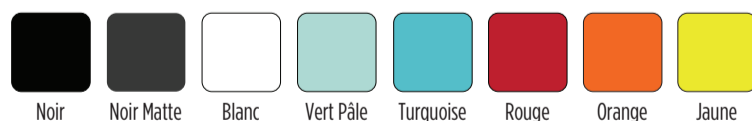

MODÈLE UNQ-455L LG AC

ALIMENTATION AC

CAPACITÉ 16.7 pi³

DIMENSIONS l 27.95" x h 74.84" x p 29.37"

POIDS 181 lbs. / 82.5 kg.

COULEURS

Panneau de commande numérique avec lumières DE

Bacs à légumes à contrôle d'humidité avec filtre