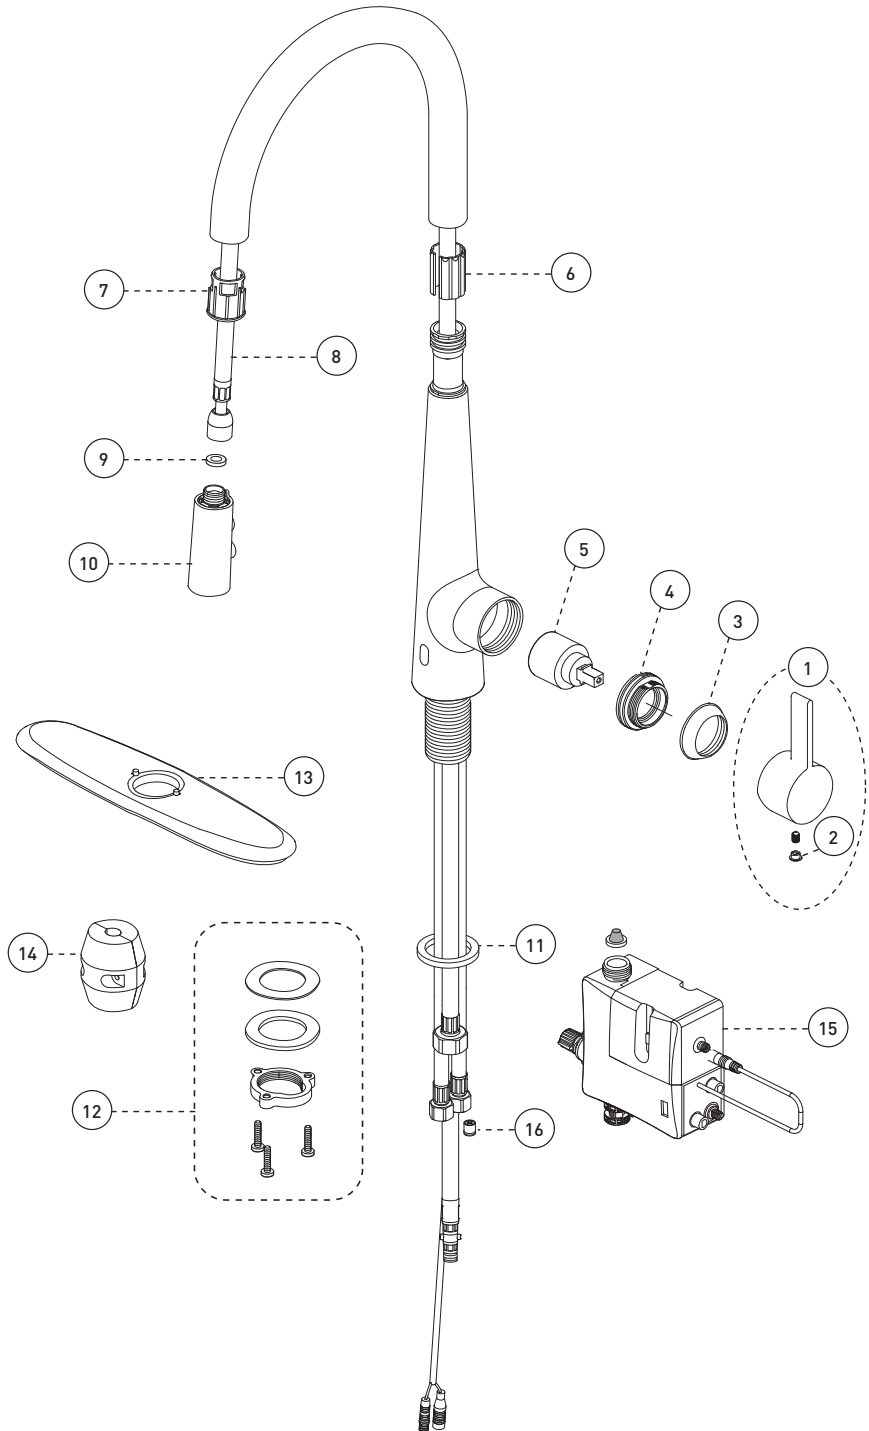

Cartouche

- Céramique (FC9M6)

Fini

- Acier inoxydable

Kitchen Sink Faucet – Robinet d'évier de cuisine

No	Description		Part Pièce								
1	Handle kit	Ensemble de poignée	FCKTS2150SS								
2	Index	Index	FCHDL3008								
3	Trim cap	Garniture d'écrou	FCDEC7073SS								
4	Cartridge retainer nut	Écrou de retenue de la cartouche	FCNUTC020								
5	Ceramic cartridge	Cartouche céramique	FC9M6-00								
6	Spout anchor	Ancrage du bec	FCDEC7024								
7	Plastic guide	Guide en plastique	FCDEC7111								
8	Nylon flexible hose	Tuyau flexible en nylon	FCHOS1034SS								
9	Rubber washer (15,0 mm x 9,0 mm x 2,9 mm)	Rondelle de caoutchouc (15,0 mm x 9,0 mm x 2,9 mm)	N / A								
10	Hand spray	Douchette	FCSPS5035SS								
11	Base washer (44,8 mm x 33,5 mm x 4,5 mm)	Rondelle d'étanchéité (44,8 mm x 33,5 mm x 4,5 mm)	FCOTH9040								
12	Anchoring kit	Ensemble d'ancrage	FCKTS4031								
13	Deck plate kit	Plaque décorative (ensemble)	FCKTS3047SS								
14	Weight	Poids	FCOTH9029	15	Electronic unit	Unité électronique	FCOTH9046	16	Check valve	Soupape anti-retour	96077X
15	Electronic unit	Unité électronique	FCOTH9046								
16	Check valve	Soupape anti-retour	96077X								