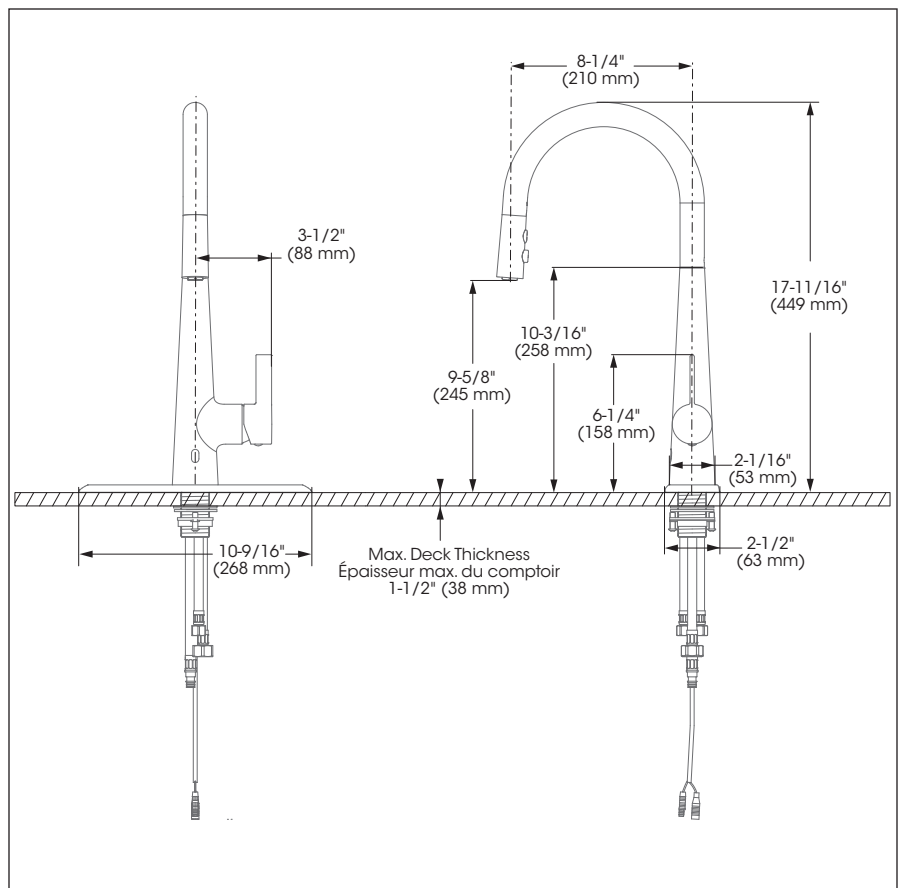

Fini

- Acier inoxydable