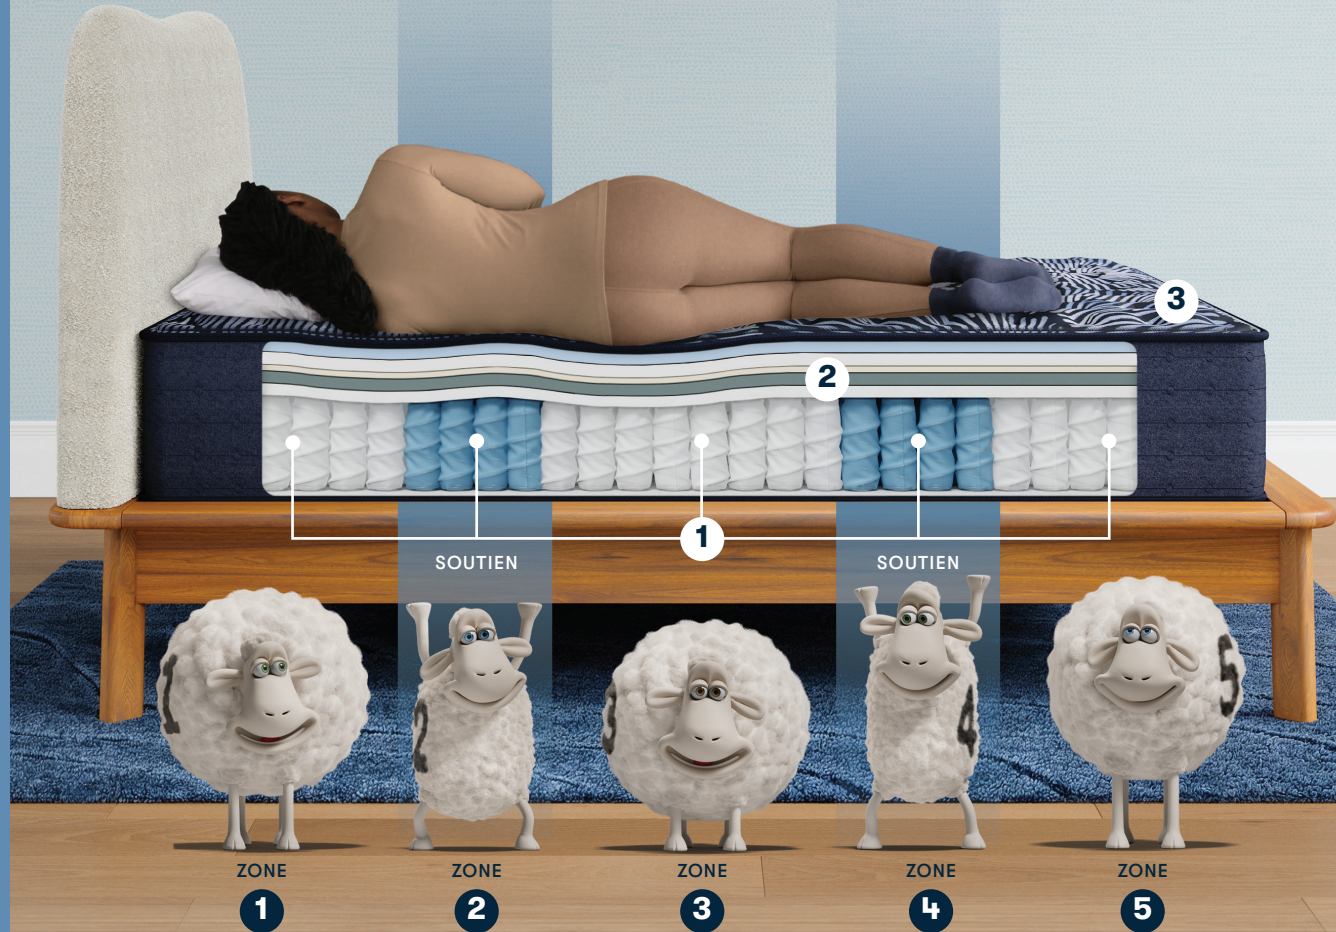

GARANTIE DE 10 ANS

ENTIÈREMENT ASSEMBLÉ AU CANADA

COMPATIBLE AVEC BASES RÉGLABLES

CERTIFIÉ CERTIPUR-US^{MD}