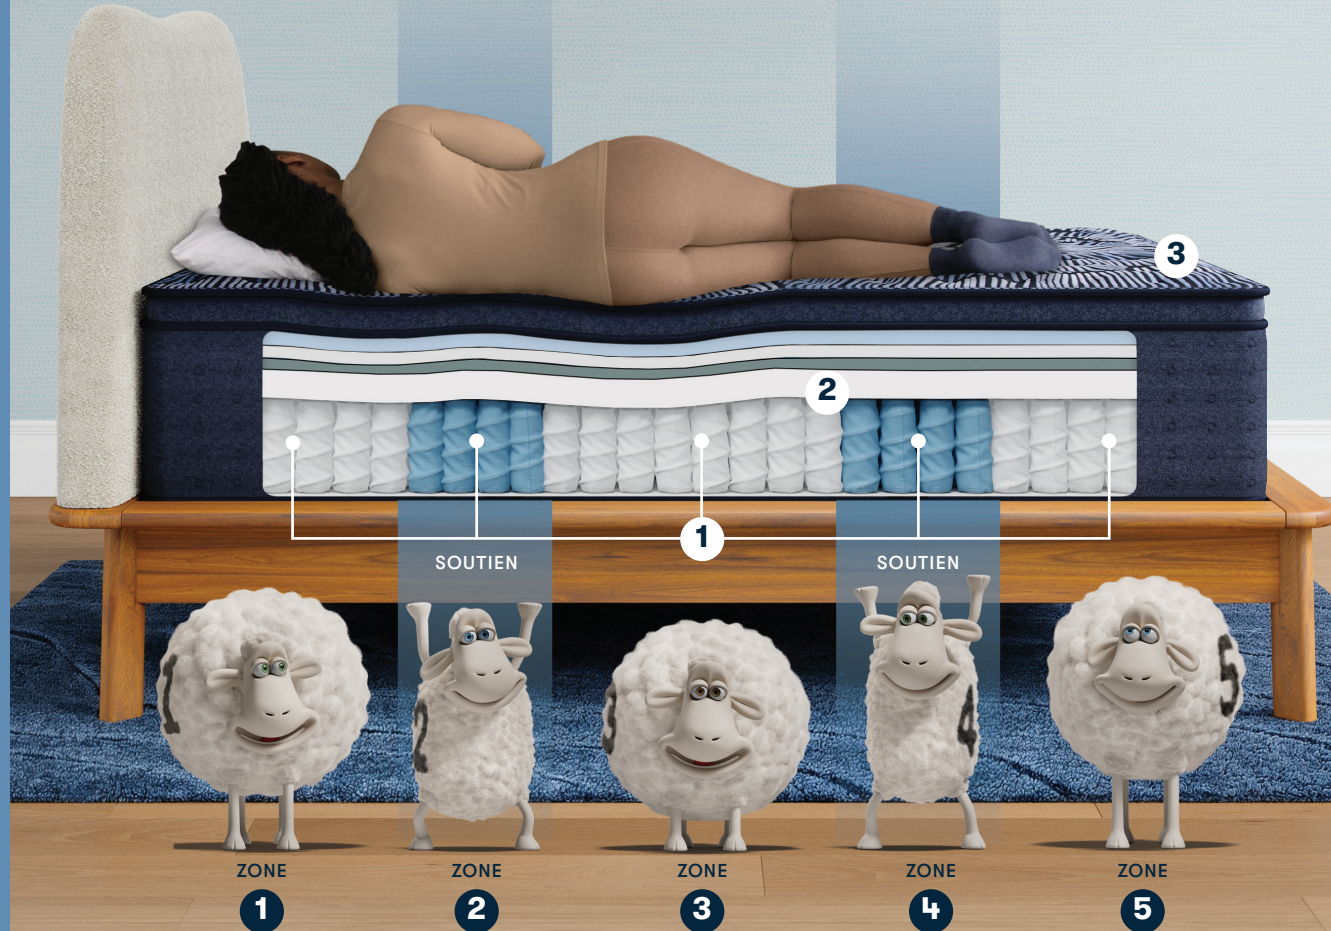

GARANTIE
DE 10 ANS

ENTIÈREMENT
ASSEMBLÉ AU
CANADA

COMPATIBLE
AVEC BASES
RÉGLABLES

CERTIFIÉ
CERTIPUR-US^{MD}