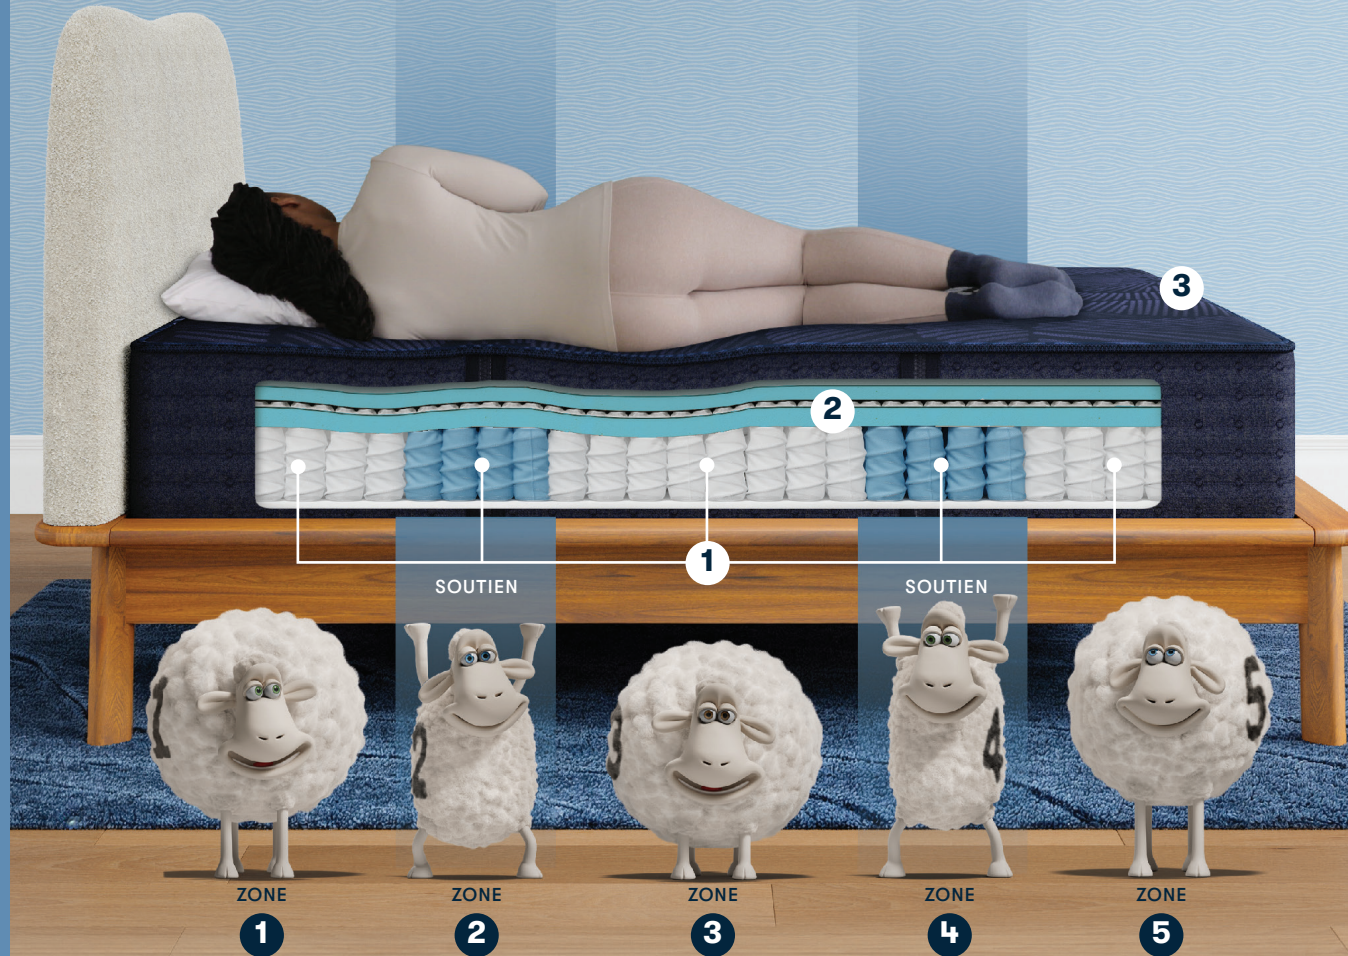

Proxy FERME

Profil de 14"

10 YEAR WARRANTY

100% CANADA ASSEMBLED

ADJUSTABLE FRIENDLY

CERTIPUR-US® CERTIFIED