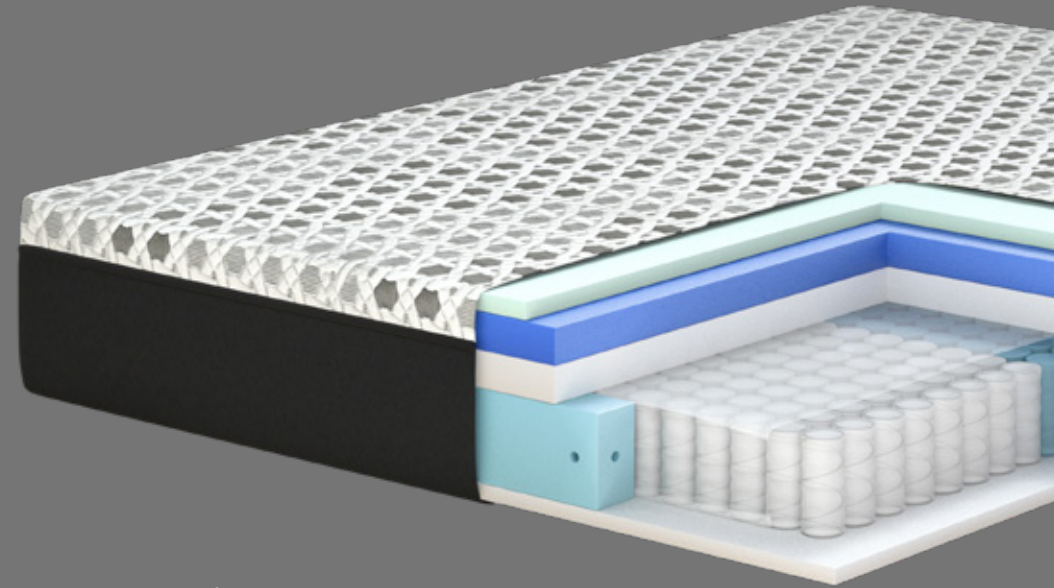

avanti

Dormir simplement

Collection exclusive ThermoCool

avantisleep.com

Icefield ice

Revêtement Activelce avec technologie Thermo-régulatrice de température pour une fraîcheur constante.

- 1po mousse ventilé AeroFlow à cellules ouvertes
- 2po mousse mémoire infusée de gel rafraîchissant
- 2po mousse de soutien confort souple
- 1020 ressorts ensachés en acier avec renforcement central pour un soutien parfait
- Contour rigide perforé pour une ventilation 360°
- Hauteur 12po