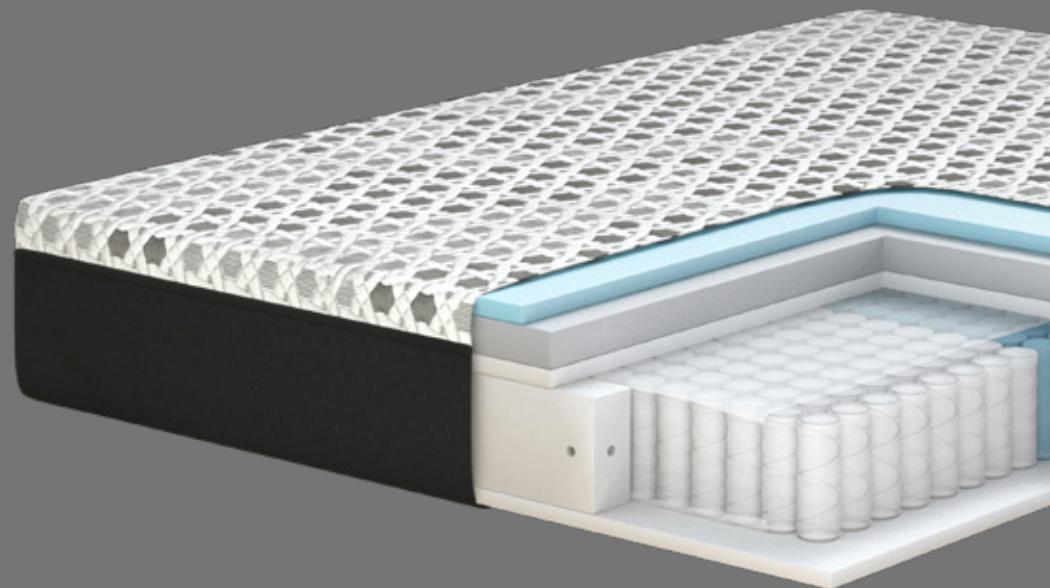

Dormir simplement

Collection exclusive ThermoCool

avantisleep.com

# Moreno ice

**Revêtement Activelce avec technologie Thermo-régulatrice de température pour une fraîcheur constante.**

- 1po mousse ventilé AeroFlow à cellules ouvertes
- 2po mousse mémoire infusée de gel rafraîchissant
- 1po mousse de soutien confort mi-ferme
- 1020 ressorts ensachés en acier avec renforcement central pour un soutien parfait
- Contour rigide perforé pour une ventilation 360°
- Hauteur 12po