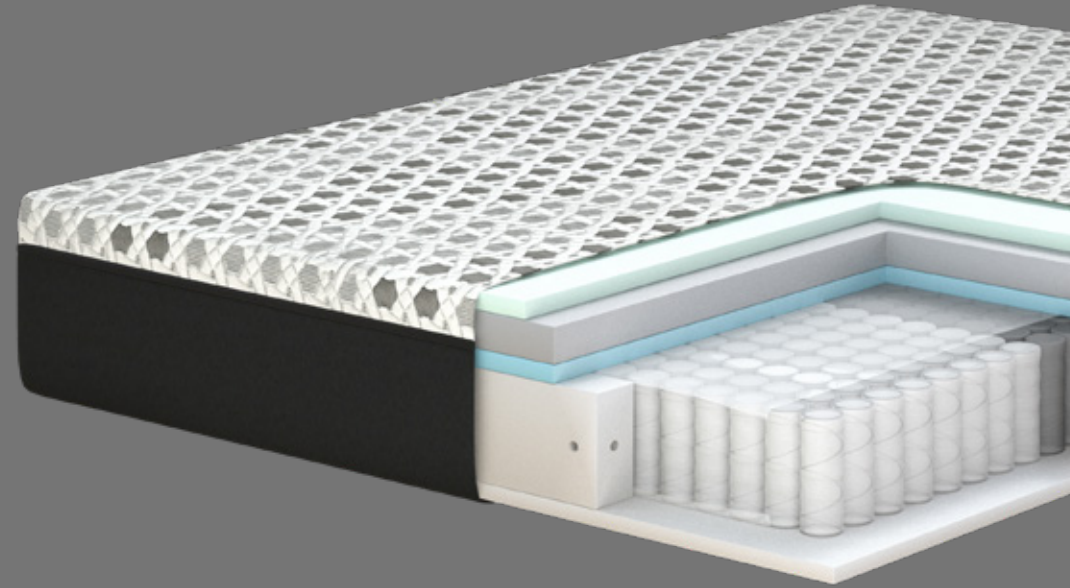

avanti

Dormir simplement

Collection exclusive ThermoCool

avantisleep.com

Myrdal ice

Revêtement Activelce avec technologie Thermo-régulatrice de température pour une fraîcheur constante.

- 1po mousse ventilé AeroFlow à cellules ouvertes
- 2po mousse mémoire infusée de gel rafraîchissant
- 1po mousse de soutien confort ferme
- 1020 ressorts ensachés en acier avec renforcement central pour un soutien parfait
- Contour rigide perforé pour une ventilation 360°
- Hauteur 12po