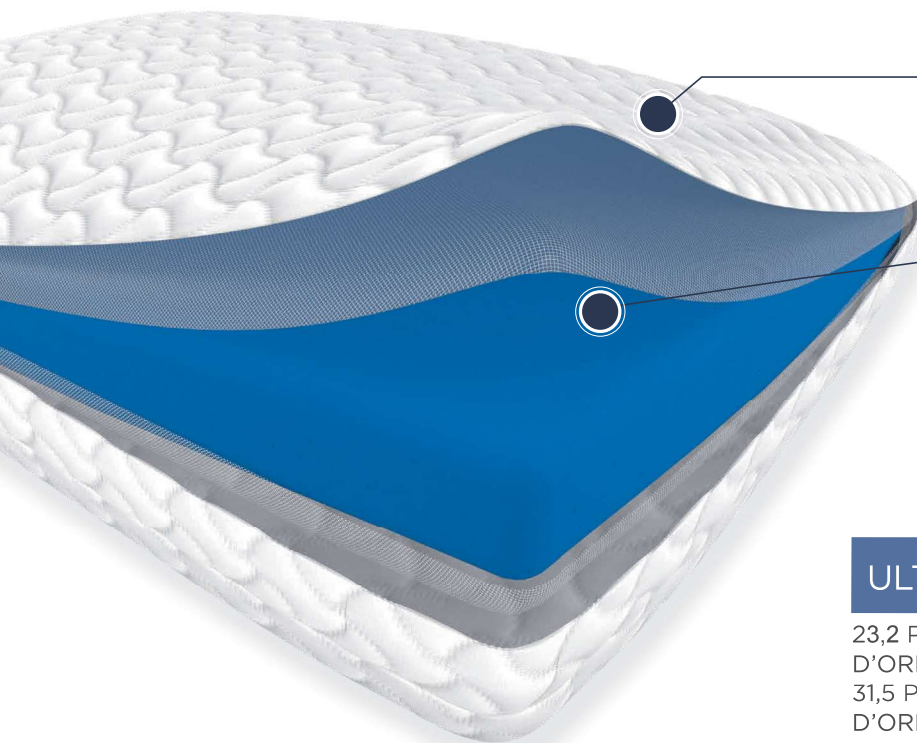

TEMPUR **ALIGN**<sup>MD</sup>

ProLo<sup>MC</sup>

Oreiller à profil bas et à sensation ultra moelleuse et ultra adaptative pour offrir un sommeil réparateur. Il est idéal pour les dormeurs sur le dos ou sur le ventre.

**HOUSSE DE QUALITÉ SUPÉRIEURE**

- Amovible
- Lavable à la machine

**MATÉRIAU TEMPUR<sup>MD</sup>**

- Ajustable à l'infini pour un confort et un soutien personnalisés
- Conserve sa forme nuit après nuit

**ULTRA MOELLEUX**

**PROFIL BAS**

23,2 PO X 15,7 PO X 5,1 PO | CONVIENT AUX TAIES  
D'OREILLER DE FORMAT GRAND LIT  
31,5 PO X 15,3 PO X 5,1 PO | CONVIENT AUX TAIES  
D'OREILLER DE FORMAT TRÈS GRAND LIT

GARANTIE LIMITÉE DE 5 ANS