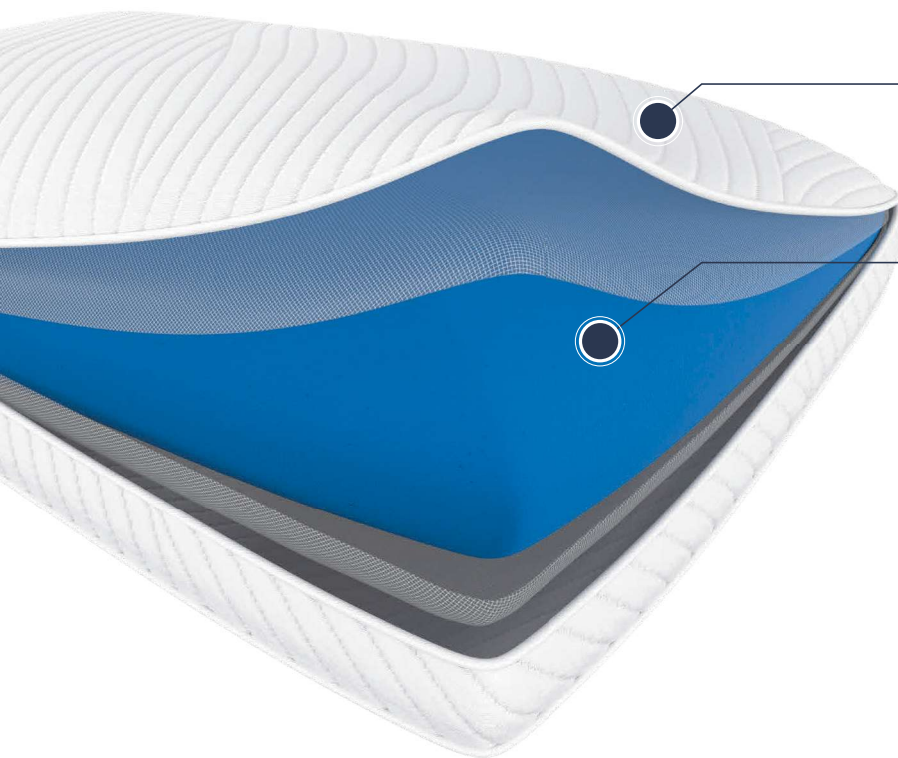

TEMPUR **ALIGN**^{MD}

Pro**Hi**^{MC}

Un oreiller à profil élevé offrant un soutien et un confort personnalisés, en particulier pour les dormeurs sur le côté et multipositions.

HOUSSE DE QUALITÉ SUPÉRIEURE

- Amovible
- Lavable à la machine

MATÉRIAU TEMPUR^{MD}

- Ajustable à l'infini pour un confort et un soutien personnalisés
- Conserve sa forme nuit après nuit

MI-FERME

PROFIL ÉLEVÉ

24,5 PO X 15,6 PO X 6,5 PO | CONVIENT AUX
TAIES D'OREILLER DE FORMAT GRAND LIT
31,7 PO X 15,6 PO X 6,5 PO | CONVIENT AUX TAIES
D'OREILLER DE FORMAT TRÈS GRAND LIT