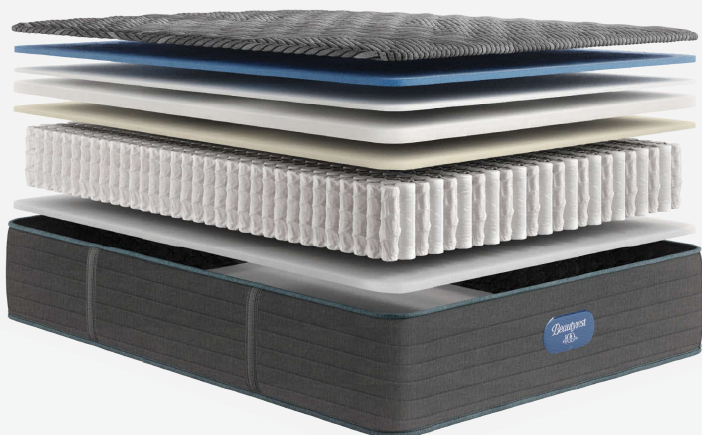

Beautyrest^{MD}

MADELEINE

NIVEAU DEUX

DESSUS SERRÉ MOYEN DE 13 PO

Il y a le sommeil, et puis il y a Beautyrest^{MD}

Soutien individualisé et séparation des mouvements signatures

La **technologie comprenant 875 ressorts ensachés^{MD} à densité** fournit notre soutien individualisé signature pour toutes les positions de sommeil et une séparation des mouvements inégalée pour un sommeil tranquille.

Surface de sommeil refroidissante

La **technologie InfiniCool^{MC}** éloigne la chaleur du corps et fournit une surface de sommeil fraîche au toucher.

La **technologie de fibres antimicrobiennes Beautyrest^{MD} se** trouvant sur la surface du matelas assure la fraîcheur et la propreté de votre matelas.

Soulagement réactif des points de tension et bord d'appui

La **mousse mémoire en gel SurfaceTouch^{MC}** est piquée dans la surface de sommeil pour un soulagement immédiat et avancé des points de tension.

La **mousse mémoire Beautyrest^{MD} ActiveResponse^{MC}** épouse les formes du corps pour un confort amélioré et est conçue pour soulager les maux et les douleurs.

Compatible avec bases réglables

Personnalisez votre confort