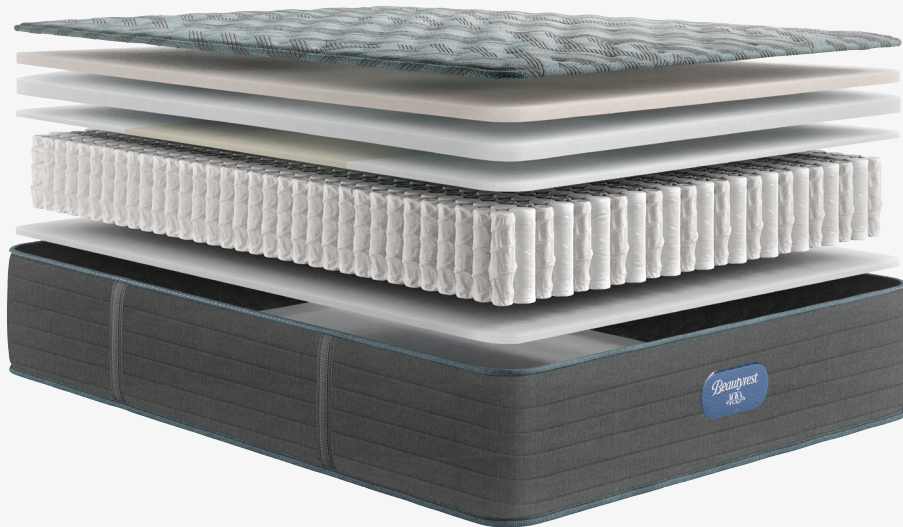

Beautyrest^{MD}

ERA
NIVEAU UN
DESSUS SERRÉ FERME DE 12,5 PO

Il y a le sommeil, et puis il y a Beautyrest^{MD}

Soutien individualisé et séparation des mouvements signatures

La **technologie comprenant 875 ressorts ensachés^{MD} à densité** fournit notre soutien individualisé signature pour toutes les positions de sommeil et une séparation des mouvements inégalée pour un sommeil tranquille.

Surface de sommeil refroidissante

La **technologie de fibres antimicrobiennes Beautyrest^{MD} se** trouvant sur la surface du matelas assure la fraîcheur et la propreté de votre matelas.

Soulagement réactif des points de tension et bord d'appui

La **mousse mémoire Beautyrest^{MD} ActiveResponse^{MC}** épouse les formes du corps pour un confort amélioré et est conçue pour soulager les maux et les douleurs.

Compatible avec bases réglables

Personnalisez votre confort