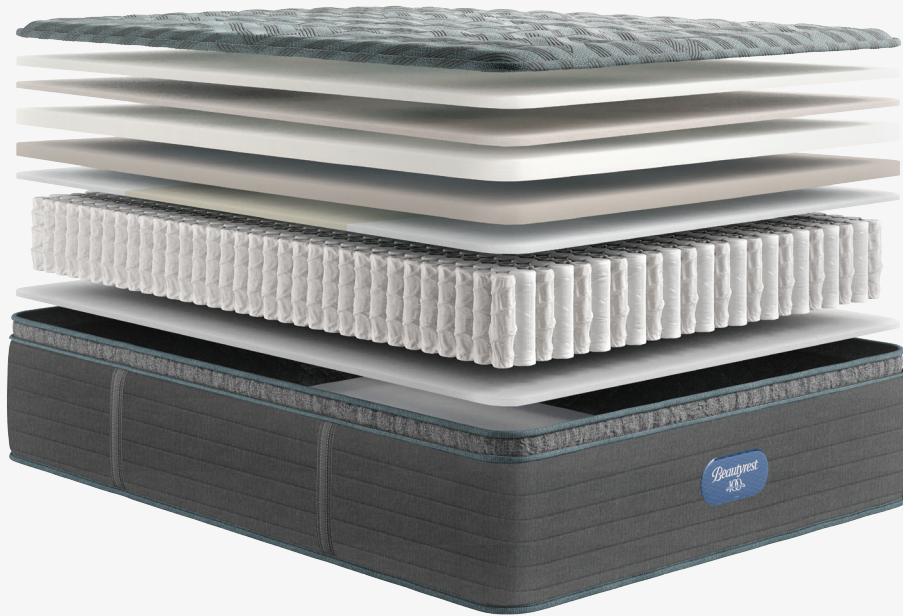

Beautyrest

ISLA

NIVEAU UN

AVEC COUSSINET FERME DE 14 PO

Soutien individualisé et séparation des mouvements signatures

La **technologie comprenant 875 ressorts ensachés^{MD} à densité** fournit notre soutien individualisé signature pour toutes les positions de sommeil et une séparation des mouvements inégale pour un sommeil tranquille.

Surface de sommeil refroidissante

La **technologie de fibres antimicrobiennes Beautyrest^{MD} se** trouvant sur la surface du matelas assure la fraîcheur et la propreté de votre matelas.

Soulagement réactif des points de tension et bord d'appui

La **mousse mémoire Beautyrest^{MD} ActiveResponse^{MC}** épouse les formes du corps pour un confort amélioré et est conçue pour soulager les maux et les douleurs.

Compatible avec bases réglables

Personnalisez votre confort

Il y a le sommeil, et puis il y a Beautyrest^{MD}

Beautyrest

100

UN SIÈCLE D'INNOVATION

Fabriqué au Canada avec des pièces nationales et importées.

© 2025 Les Matelas Serta Simmons, une division de SSH Bedding Canada Co. Tous droits réservés.