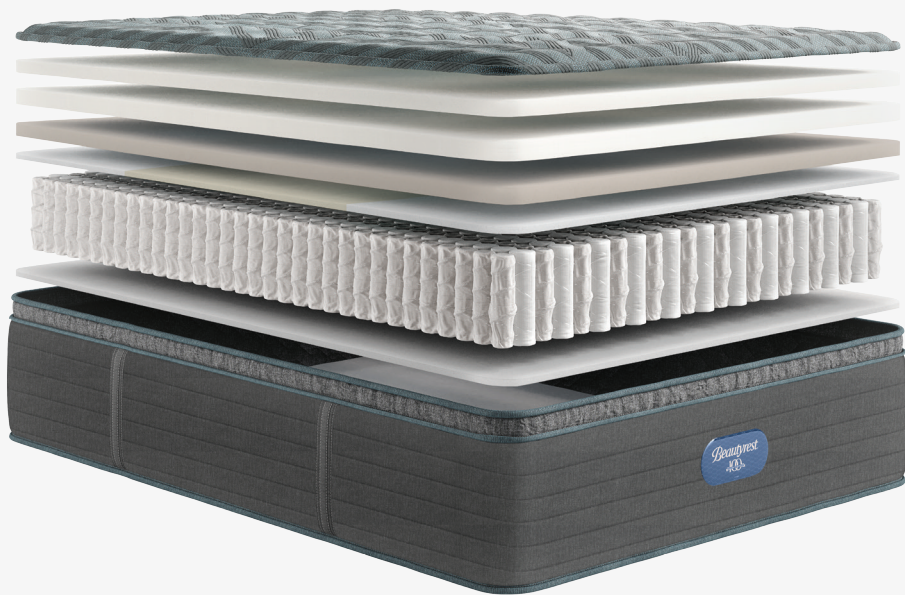

Beautyrest

ERYX

NIVEAU UN
AVEC COUSSINET MOYEN DE 14 PO

Soutien individualisé et séparation des mouvements signatures

La **technologie comprenant 875 ressorts ensachés^{MD} à densité** fournit notre soutien individualisé signature pour toutes les positions de sommeil et une séparation des mouvements inégalée pour un sommeil tranquille.

Surface de sommeil refroidissante

La **technologie de fibres antimicrobiennes Beautyrest^{MD} se trouvant sur la surface du matelas assure la fraîcheur et la propreté de votre matelas.**

Soulagement réactif des points de tension et bord d'appui

La **mousse mémoire Beautyrest^{MD} ActiveResponse^{MC} épouse les formes du corps pour un confort amélioré et est conçue pour soulager les maux et les douleurs.**

Compatible avec bases réglables

Personnalisez votre confort

Il y a le sommeil, et puis il y a Beautyrest^{MD}

Beautyrest
100
UN SIÈCLE D'INNOVATION

Fabriqué au Canada avec des pièces nationales et importées.

© 2025 Les Matelas Serta Simmons, une division de SSH Bedding Canada Co. Tous droits réservés.