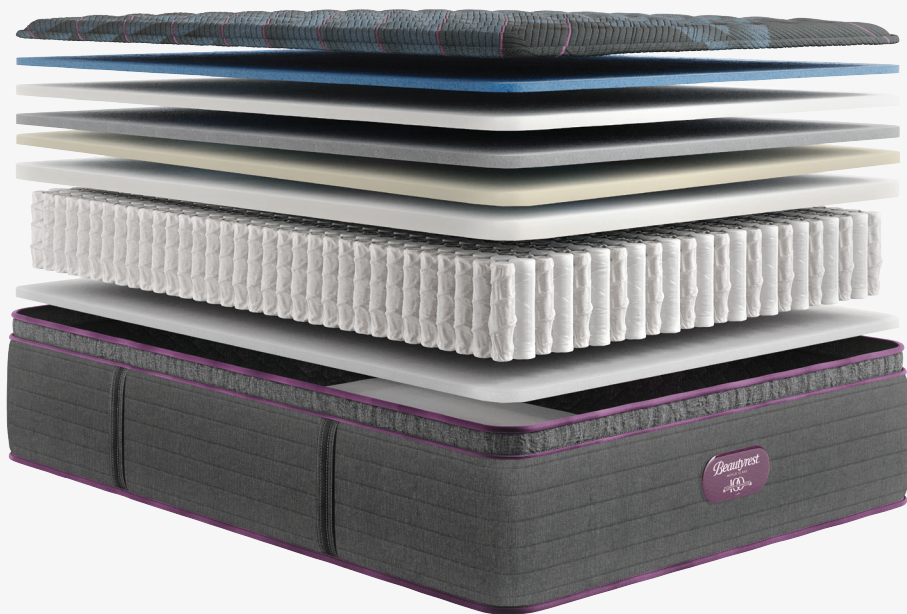

Beautyrest

WORLD CLASS™

FLORA

NIVEAU UN

AVEC COUSSINET MOYEN DE 15,5 PO

Une expérience de classe mondiale

Soutien individualisé + séparation des mouvements de première classe

La **technologie comprenant 1 000 ressorts ensachés^{MD} à densité** fournit un soutien individualisé de première classe pour toutes les positions de sommeil et une séparation des mouvements inégalée pour un sommeil tranquille.

Surface de sommeil refroidissante

La **technologie InfiniCool^{MD} MAX** comprend une surface de sommeil fraîche au toucher conçue pour aider à éloigner la chaleur excessive du dormeur avec des fibres luxueuses naturelles pour une surface plus respirable.

Soulagement réactif des points de tension et bord d'appui

La **mousse mémoire en gel SurfaceTouch^{MC}** est piquée dans la surface de sommeil pour un soulagement immédiat et avancé des points de tension.

La **mousse à HD World Class Relief^{MC}** est une mousse à haute densité qui épouse les formes du corps et qui réagit à la température corporelle pour un soulagement remarquable des points de tension.