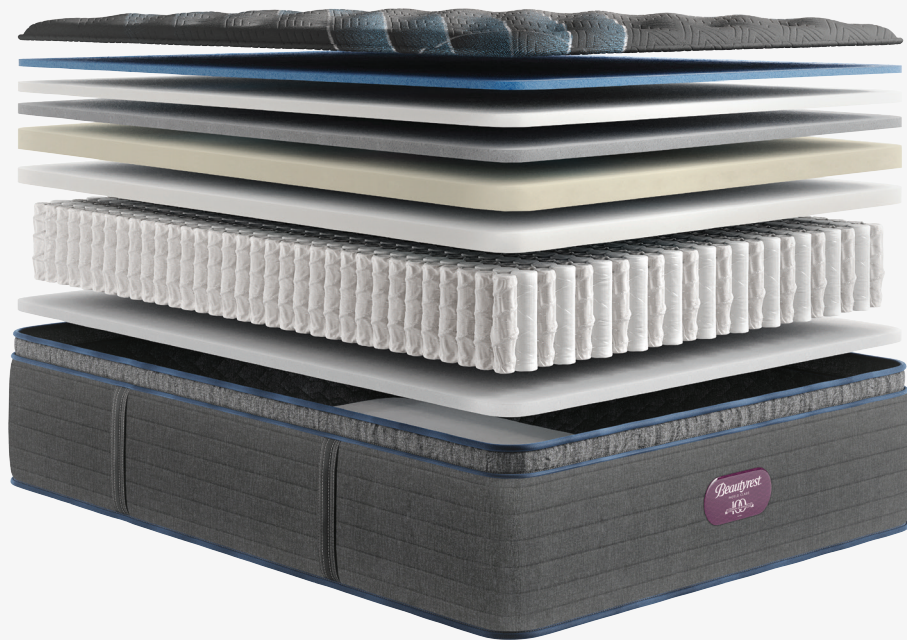

Beautyrest

WORLD CLASS™

LUSSO

NIVEAU DEUX

AVEC COUSSINET MOELLEUX DE 16,5 PO

Une expérience de classe mondiale

Soutien individualisé + séparation des mouvements de première classe

La **technologie comprenant 1 000 ressorts ensachés^{MD}** à densité fournit un soutien individualisé de première classe pour toutes les positions de sommeil et une séparation des mouvements inégalée pour un sommeil tranquille.

Surface de sommeil refroidissante

La **technologie InfiniCool^{MD} MAX** comprend une surface de sommeil fraîche au toucher conçue pour aider à éloigner la chaleur excessive du dormeur avec des fibres luxueuses naturelles pour une surface plus respirable.

Soulagement réactif des points de tension et bord d'appui

La **mousse mémoire en gel SurfaceTouch^{MC}** est piquée dans la surface de sommeil pour un soulagement immédiat et avancé des points de tension.

La **mousse à HD World Class Relief^{MC}** est une mousse à haute densité qui épouse les formes du corps et qui réagit à la température corporelle pour un soulagement remarquable des points de tension.