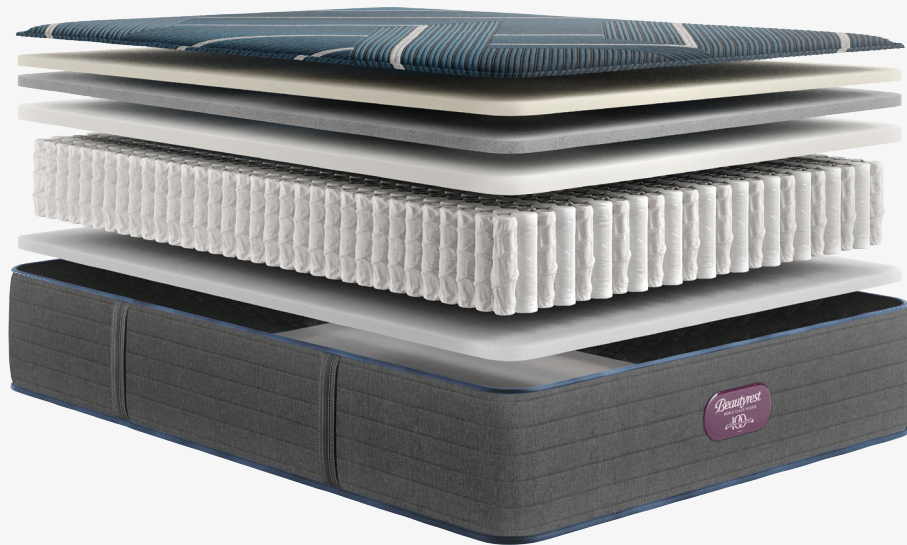

Beautyrest

WORLD CLASS HYBRID

EVERLY

NIVEAU UN

DESSUS SERRÉ FERME DE 12,5 PO

Une expérience de classe mondiale

Soutien individualisé + séparation des mouvements de première classe

La technologie comprenant 1 000 ressorts ensachés^{MD} à densité fournit un soutien individualisé de première classe pour toutes les positions de sommeil et une séparation des mouvements inégalée pour un sommeil tranquille.

Surface de sommeil refroidissante

La technologie InfiniCool^{MD} éloigne la chaleur du corps à la surface du matelas.

Soulagement réactif des points de tension et bord d'appui

La mousse à HD World Class Relief^{MC} est une mousse à haute densité qui épouse les formes du corps et qui réagit à la température corporelle pour un soulagement remarquable des points de tension.

La mousse mémoire Beautyrest^{MD} ActiveResponse^{MC} épouse les formes du corps pour un confort amélioré et est conçue pour soulager les maux et les douleurs.

Compatible avec bases réglables

Personnalisez votre confort