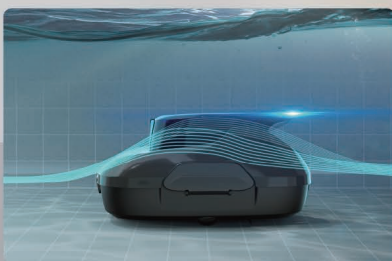

La conception hydrodynamique améliore l'efficacité