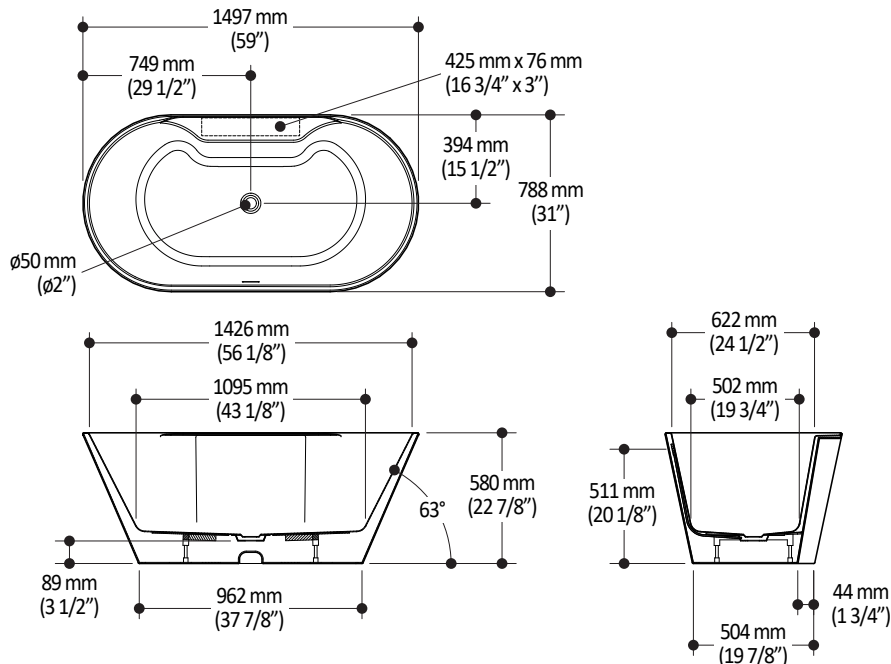

Caractéristiques

- Baignoire autoportante 1 pièce en acrylic (sans joints)
- 1497 x 788 x 580 mm (59 x 31 x 22 7/8 po)
- Fond surélevé (AFR) pour installation du drain au-dessus du plancher
- Installation autoportante ou contre le mur
- Trop plein intégré sans finition
- Drain blanc inclus
- Grande plage de robinetterie abaissée pour prévenir les fuites d'eau
- Dossiers ergonomiques et confortables
- Pattes ajustables pour une installation facile
- Capacité d'eau: 201.3 litres (53.2 gal)

Dimensions du produit :

Important : Les dimensions sont approximatives et sont sujettes à changements sans préavis. Veuillez vous référer aux instructions d'installation.