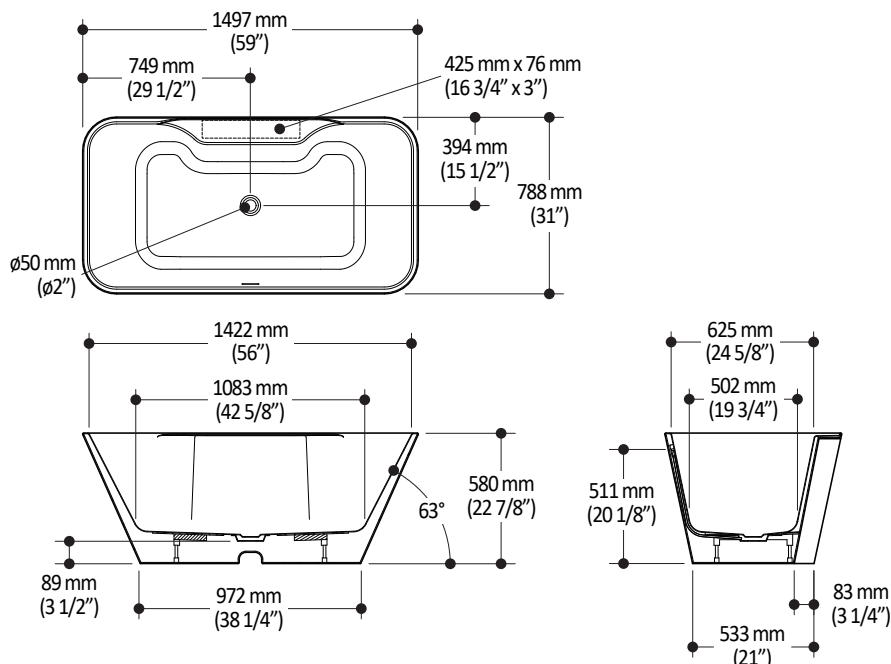

### Caractéristiques

- Baignoire autoportante 1 pièce en acrylic (sans joints)
- 1497 x 788 x 580 mm (59 x 31 x 22 7/8 po)
- Fond surélevé (AFR) pour installation du drain au-dessus du plancher
- Installation autoportante ou contre le mur
- Trop plein intégré sans finition
- Drain blanc inclus
- Grande plage de robinetterie abaissée pour prévenir les fuites d'eau
- Dossiers ergonomiques et confortables
- Pattes ajustables pour une installation facile
- Capacité d'eau: 222.5 litres (58.8 gal)

### Dimensions du produit :

**Important :** Les dimensions sont approximatives et sont sujettes à changements sans préavis. Veuillez vous référer aux instructions d'installation.