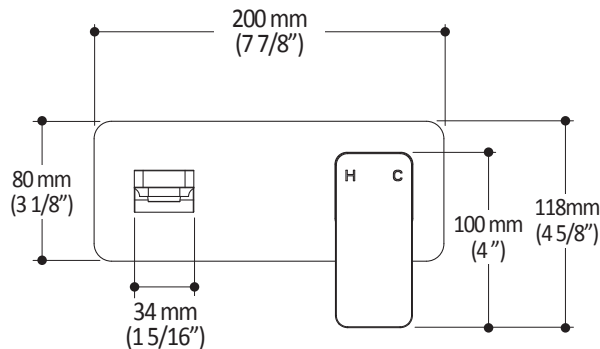

BF1984
Robinet de lavabo mural avec drain à pression

SPÉCIFICATIONS

Caractéristiques

- Construction en laiton massif
- Jet aéré et ajustable (12°)
- Drain à pression avec trop-plein
- Cartouche à disque en céramique
- Sans Plomb : Produit à très faible teneur en plomb (moins de 0.25%)

Couleurs (Finis)

- Chrome : BF1984-110
- Noir mat : BF1984-160
- Nickel pur PVS : BF1984-125

Débit maximal

- 5.7 L/min (1.5 gpm)

Certifications

Le modèle spécifié rencontre ou dépasse les normes suivantes :

Dimensions du produit :

Important : Les dimensions sont approximatives et sont sujettes à changements sans préavis. Veuillez vous référer aux instructions d'installation.