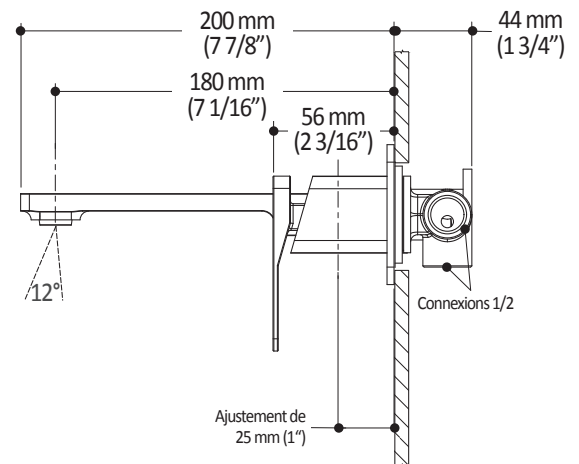

BF1984
Robinet de lavabo mural avec drain à pression

SPÉCIFICATIONS

Caractéristiques

- Construction en laiton massif
- Jet aéré et ajustable (12°)
- Drain à pression avec trop-plein
- Cartouche à disque en céramique
- Sans Plomb : Produit à très faible teneur en plomb (moins de 0.25%)

Dimensions du produit :

Important : Les dimensions sont approximatives et sont sujettes à changements sans préavis. Veuillez vous référer aux instructions d'installation.