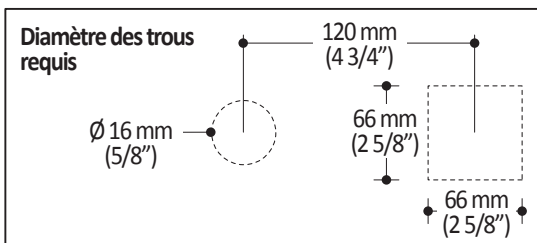

BF1984
Robinet de lavabo mural avec drain à pression

SPÉCIFICATIONS

Caractéristiques

- Construction en laiton massif
- Jet aéré et ajustable (12°)
- Drain à pression avec trop-plein
- Cartouche à disque en céramique
- Sans Plomb : Produit à très faible teneur en plomb (moins de 0.25%)

Couleurs (Finis)

- Chrome : BF1984-110
- Noir mat : BF1984-160
- Nickel pur PVS : BF1984-125

Débit maximal

- 5.7 L/min (1.5 gpm)

Certifications

Le modèle spécifié rencontre ou dépasse les normes suivantes :

Dimensions du produit :

Important : Les dimensions sont approximatives et sont sujettes à changements sans préavis. Veuillez vous référer aux instructions d'installation.