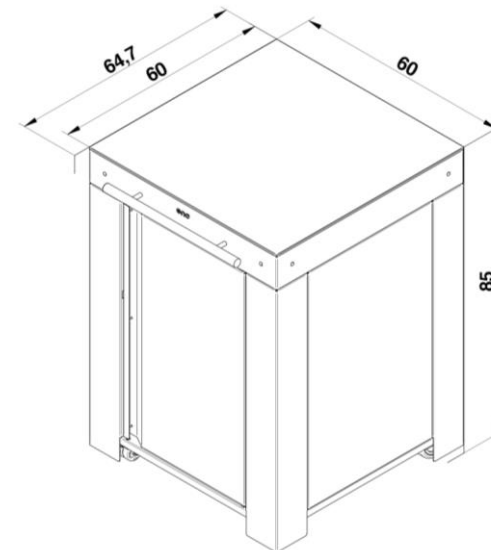

Description :

- Desserte en acier galvanisé thermolaqué gris cargo et noir
- 2 roues fixes et 2 roues directionnelles à frein
- Etagère, porte et cloisons
- Barre accroche torchon
- H85 x L60 x P60
- Poids : 34 kg

Option :

- Housse pop-up - HCI065

+ PRODUIT :

- Produit Origine France Garantie
 - Desserte élégante
 - Facilement déplaçable
 - Matériaux durables et robustes
 - Concordance parfaite avec la gamme Modulo
- Acier gris cargo
Idéale pour de petits espaces

DESSERTTE FELIX GRIS CARGO ET NOIR

Code article	PMAP06070
Gencode	3224780040125
Nom article	FELIX Desserte Gris cargo
Description	Desserte 1 porte sur roulettes
Nb Personnes	
Surface cuisson	
Homologation	
Utilisation	Intérieur / Extérieur
Dim. Produit (H x L x P)	85 x 60 x 60 cm / 33,46" x 23,62" x 23,62"
Dim. emballage (H x L x P)	35 x 64 x 70 cm / 13,78" x 25,2" x 27,56"
Poids net	34 kg / 74,97 lbs
Poids Emballé	36 kg / 79,38 lbs
PCB	1
Nb colis/article	2
Nb pces/pal	8
Energie	
Type branchement	
Nb brûleurs	
Puissance bruleurs kW	
Consommation	
Allumage	
securité	
Plaque	
Revêtement plaque	
Détails plaque	
Châssis	
Protection	
Coloris	
Détails	
Garanties: plaque, brûleurs, autres pièces	2 ans
Origine	Origine France Garantie
Ecotaxe DEEE HT	
Taxe Ecomobilier HT	1,92
Taux TVA	20%
Code douanier	94032080
Notice	85562.pdf, 85561.pdf