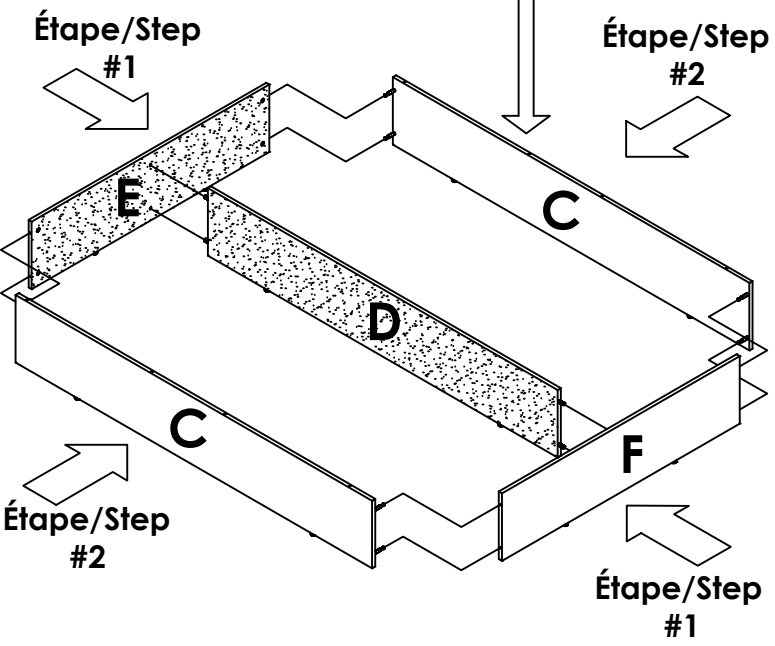

Modèle / Model:

907-39

Plan de montage
Assembling instruction

27-08-2024

Fabriqué et imprimé au Canada/Made and printed in Canada

1/2

Code	Quincaillerie / Hardware	Qté / Qty
#973	FERRURE D'ASSEMBLAGE KNOCK DOWN FITTING 	8
	DOUILLE DOWEL 	8
#902	SOUS PATTE GLIDE 	10
#031	GOUJON DE BOIS WOODEN DOWEL 	4
#002	VIS CONFIRMAT 5MM SCREW 5MM CONFIRMAT 	8

Étape / Step #1

LISTE DES PIÈCES / PART LIST

Étape / Step #2

Trous de ce côté
Holes this side

Étape / Step #3

Étape / Step #4

Important
Trous vers le haut
Holes up

Étape / Step #5