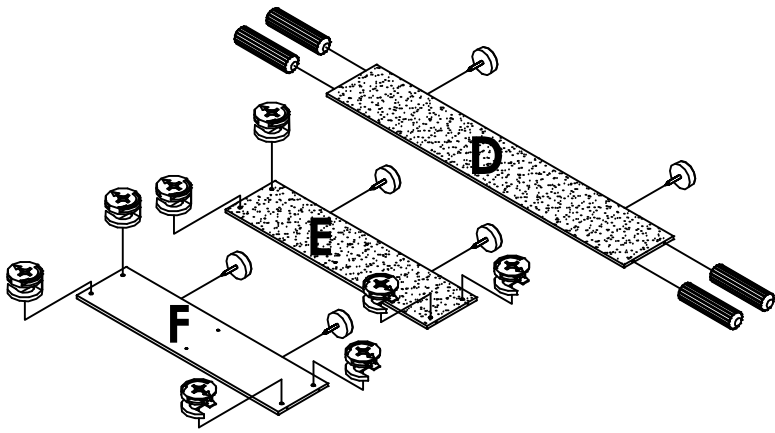

Modèle / Model:

907-39

Plan de montage
Assembling instruction

27-08-2024

Fabriqué et imprimé au Canada/Made and printed in Canada

1/2

Code	Quincaillerie / Hardware	Qté / Qty
#973	FERRURE D'ASSEMBLAGE KNOCK DOWN FITTING 	8
	DOUILLE DOWEL 	8
#902	SOUS PATTE GLIDE 	10
#031	GOUJON DE BOIS WOODEN DOWEL 	4
#002	VIS CONFIRMAT 5MM SCREW 5MM CONFIRMAT 	8

Étape / Step #1

LISTE DES PIÈCES / PART LIST

Étape / Step #2

Trous de ce côté
Holes this side

Étape / Step #3

Étape / Step #4

Important
Trous vers le haut
Holes up

Étape / Step #5