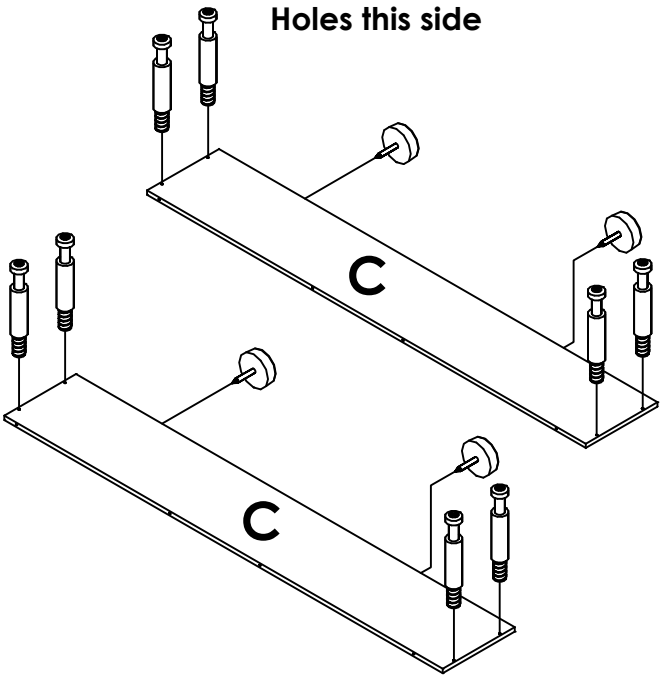

Modèle / Model:

907-39

Plan de montage
Assembling instruction

27-08-2024

Fabriqué et imprimé au Canada/Made and printed in Canada

1/2

Code	Quincaillerie / Hardware	Qté / Qty
#973	FERRURE D'ASSEMBLAGE KNOCK DOWN FITTING 	8
	DOUILLE DOWEL 	8
#902	SOUS PATTE GLIDE 	10
#031	GOUJON DE BOIS WOODEN DOWEL 	4
#002	VIS CONFIRMAT 5MM SCREW 5MM CONFIRMAT 	8

Étape / Step #1

LISTE DES PIÈCES / PART LIST

Étape / Step #2

Trous de ce côté
Holes this side

Étape / Step #3

Étape / Step #4

Important
Trous vers le haut
Holes up

Étape / Step #5