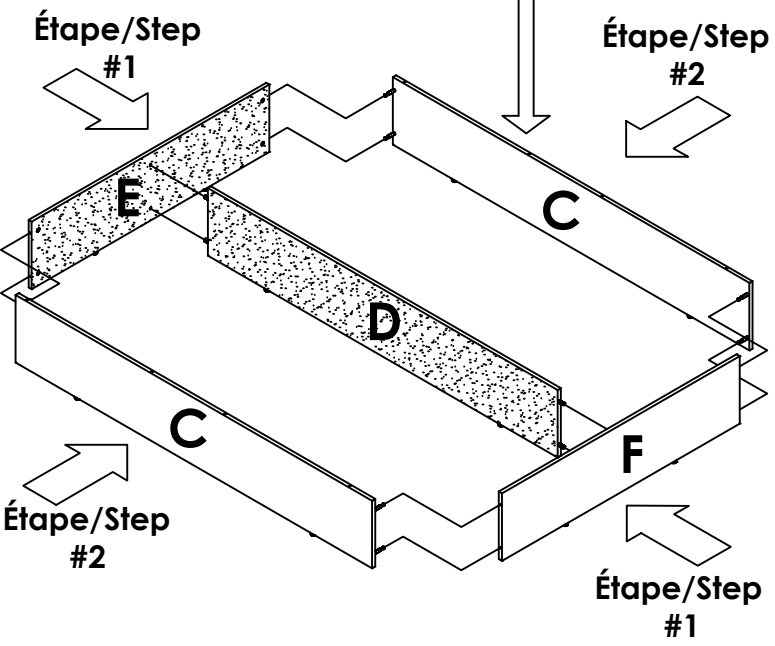

Modèle / Model:

**907-80**

Plan de montage  
Assembling instruction

27-08-2024

Fabriqué et imprimé au Canada/Made and printed in Canada

1/2

Code	Quincaillerie / Hardware	Qté / Qty
#973	FERRURE D'ASSEMBLAGE KNOCK DOWN FITTING 	8
	DOUILLE DOWEL 	8
#902	SOUS PATTE GLIDE 	10
#031	GOUJON DE BOIS WOODEN DOWEL 	4
#002	VIS CONFIRMAT 5MM SCREW 5MM CONFIRMAT 	8

Étape / Step #1

LISTE DES PIÈCES / PART LIST

Étape / Step #2

Trous de ce côté  
Holes this side

Étape / Step #3

Étape / Step #4

Important  
Trous vers le haut  
Holes up

Étape / Step #5