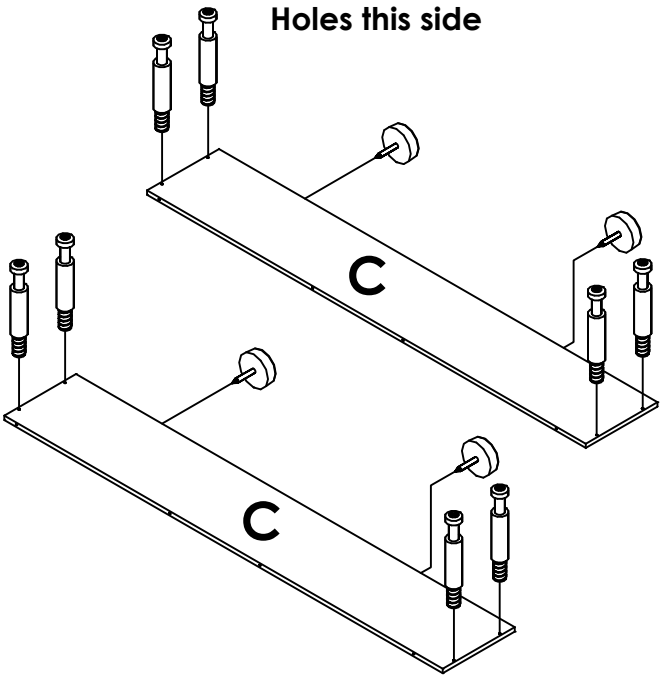

Modèle / Model:

**907-80**

Plan de montage  
Assembling instruction

27-08-2024

Fabriqué et imprimé au Canada/Made and printed in Canada

1/2

Code	Quincaillerie / Hardware	Qté / Qty
#973	FERRURE D'ASSEMBLAGE KNOCK DOWN FITTING 	8
	DOUILLE DOWEL 	8
#902	SOUS PATTE GLIDE 	10
#031	GOUJON DE BOIS WOODEN DOWEL 	4
#002	VIS CONFIRMAT 5MM SCREW 5MM CONFIRMAT 	8

Étape / Step #1

LISTE DES PIÈCES / PART LIST

Étape / Step #2

Trous de ce côté  
Holes this side

Étape / Step #3

Étape / Step #4

Important  
Trous vers le haut  
Holes up

Étape / Step #5