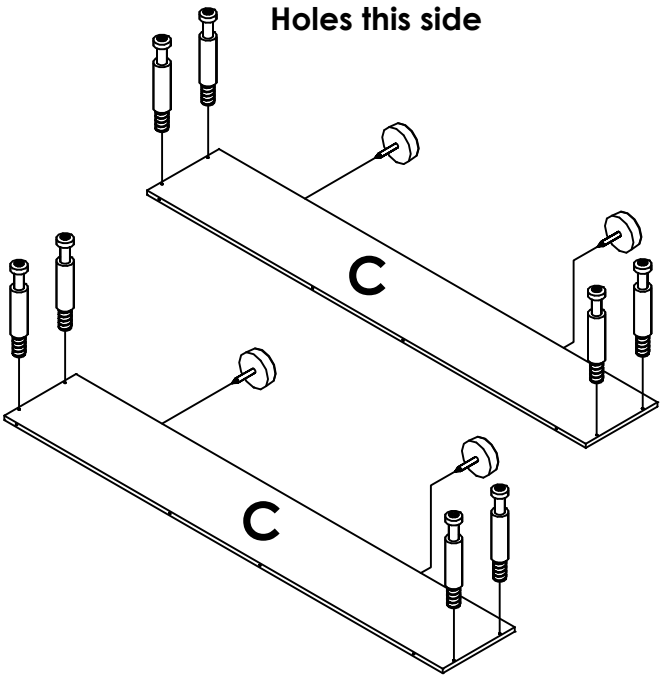

Modèle / Model:

913-60

Plan de montage
Assembling instruction

27-08-2024

Fabriqué et imprimé au Canada/Made and printed in Canada

1/2

Code	Quincaillerie / Hardware	Qté / Qty
#973	FERRURE D'ASSEMBLAGE KNOCK DOWN FITTING 	8
	DOUILLE DOWEL 	8
#902	SOUS PATTE GLIDE 	10
#031	GOUJON DE BOIS WOODEN DOWEL 	4
#002	VIS CONFIRMAT 5MM SCREW 5MM CONFIRMAT 	8

Étape / Step #1

LISTE DES PIÈCES / PART LIST

Étape / Step #2

Trous de ce côté
Holes this side

Étape / Step #3

Étape / Step #4

Important
Trous vers le haut
Holes up

Étape / Step #5