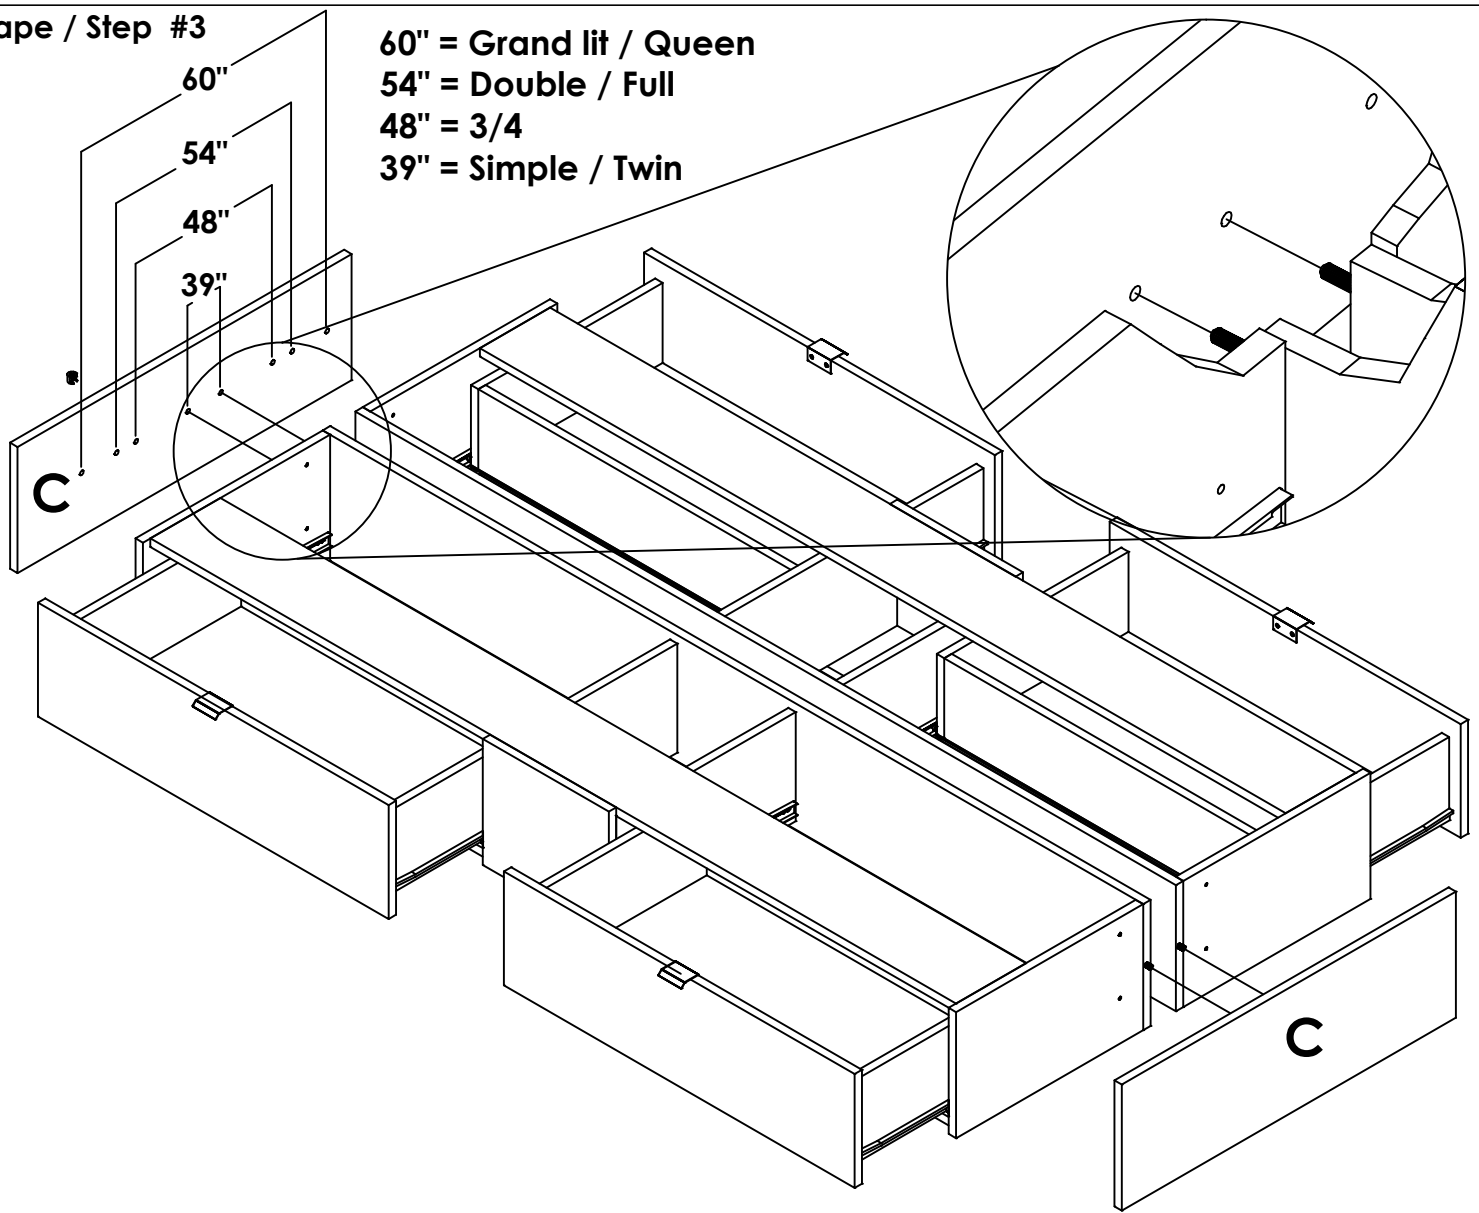

BOITE / BOX 1/3

BOITE / BOX 2/3

BOITE / BOX 3/3

Étape / Step #2

Étape / Step #3

60" = Grand lit / Queen

54" = Double / Full

48" = 3/4

39" = Simple / Twin

Étape / Step #4

**SI VOUS VOUS ÊTES PROCURÉS UNE DE NOS TÊTES DE LIT,
FIXEZ CELLE-CI À VOTRE PLATE-FORME AVANT D'EFFECTUER L'ÉTAPE #5.**

**IF YOU HAVE BOUGHT ONE OF OUR HEADBOARDS,
ATTACH IT TO YOUR PLATFORM BEFORE DOING STEP #5.**