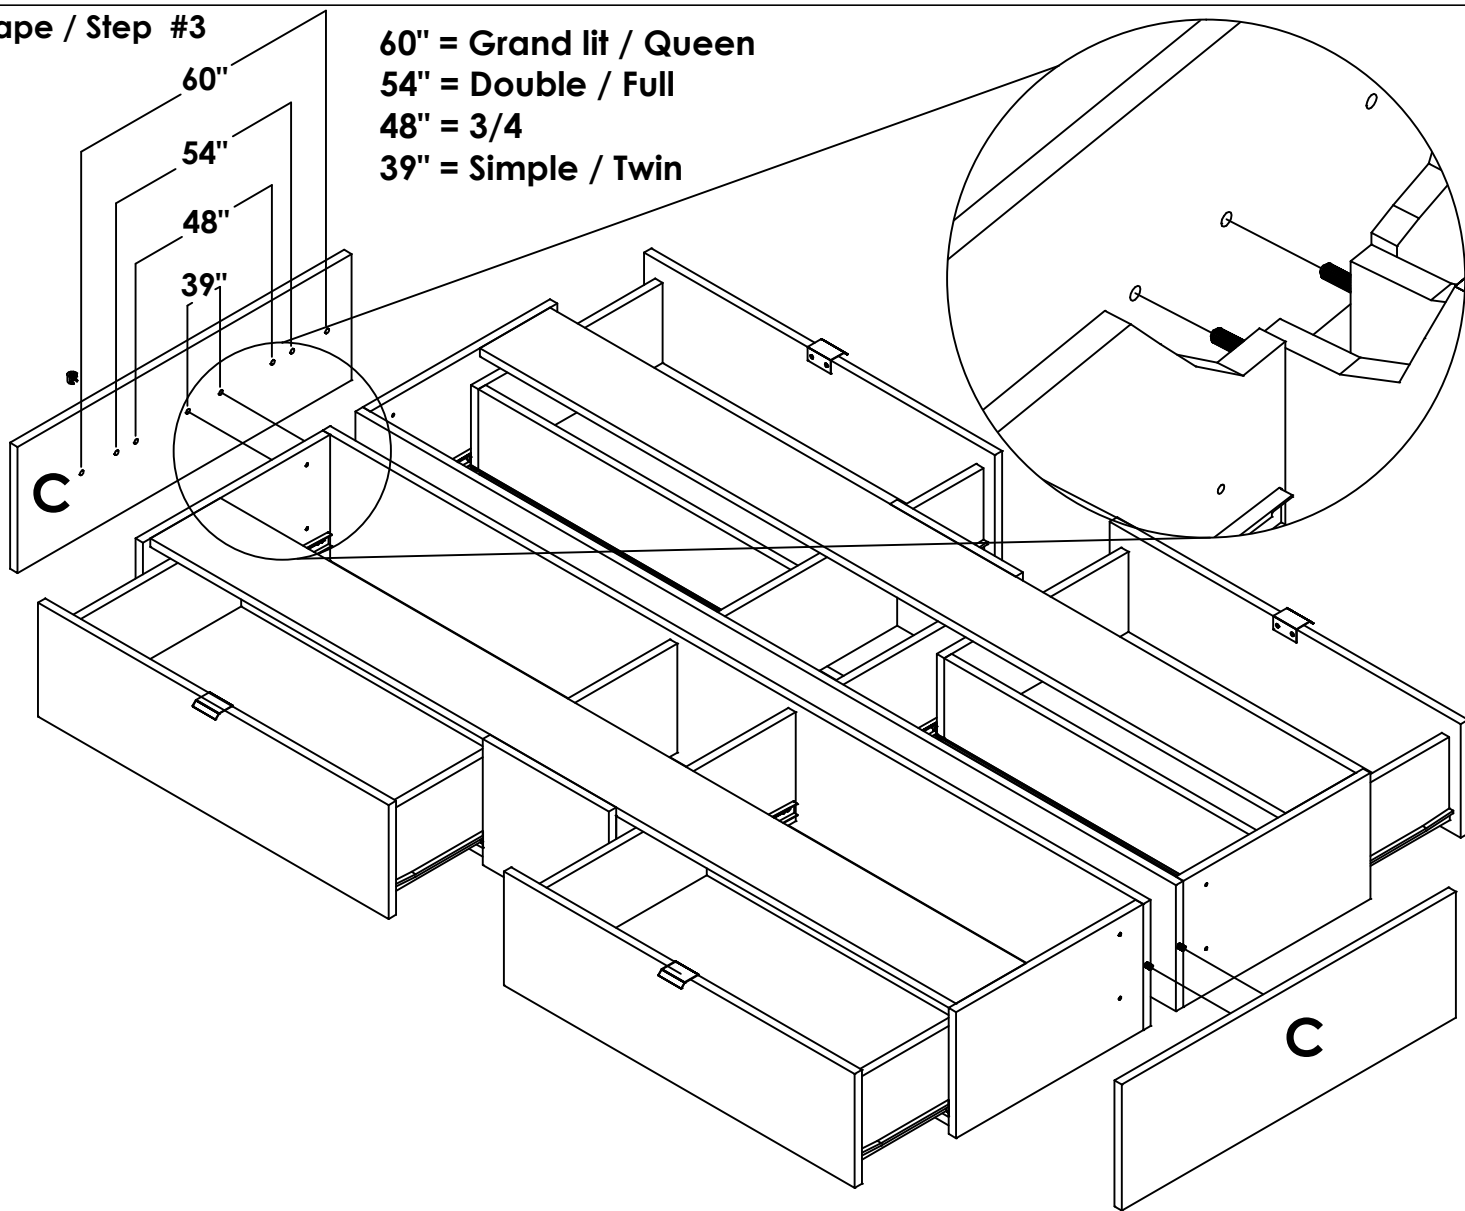

BOITE / BOX 1/3

BOITE / BOX 2/3

BOITE / BOX 3/3

Étape / Step #2

Étape / Step #3

60" = Grand lit / Queen

54" = Double / Full

48" = 3/4

39" = Simple / Twin

Étape / Step #4

8 x

**SI VOUS VOUS ÊTES PROCURÉS UNE DE NOS TÊTES DE LIT,
FIXEZ CELLE-CI À VOTRE PLATE-FORME AVANT D'EFFECTUER L'ÉTAPE #5.**

**IF YOU HAVE BOUGHT ONE OF OUR HEADBOARDS,
ATTACH IT TO YOUR PLATFORM BEFORE DOING STEP #5.**