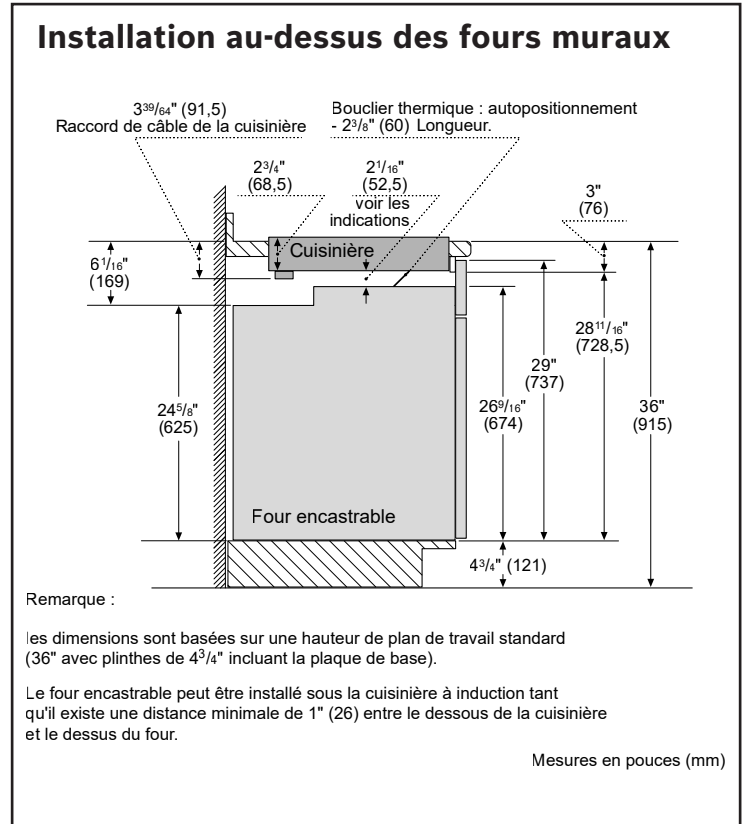

Table de cuisson à induction de 24 pouces

Série 800 – Noir NIT8461UC

Détails d'installation

Accessoires : Pour acheter des accessoires, des nettoyeurs et des pièces Bosch, visitez le site www.bosch-home.com/us/store ou composez le 1-800-944-2904 (du lundi au vendredi de 5 h à 18 h HNP, le samedi de 6 h à 15 h HNP).

Notes : Toutes les dimensions (hauteur, largeur et profondeur) sont indiquées en pouces. BSH se réserve le droit absolu et illimité de changer les matériaux du produit et les spécifications en tout temps, sans préavis. Veuillez consulter les instructions d'installation du produit pour les dimensions finales et autres détails avant la découpe.

Garanties : Veuillez consulter le manuel d'utilisation et d'entretien ou le site Web de Bosch pour la déclaration de garantie limitée.

Pour de plus amples renseignements sur notre gamme complète de produits, veuillez visiter notre site Web au www.bosch-home.ca ou composer le 1 800-944-2904

© BSH Home Appliances Corporation. Tous droits réservés. Bosch est une marque déposée de Robert Bosch GmbH.