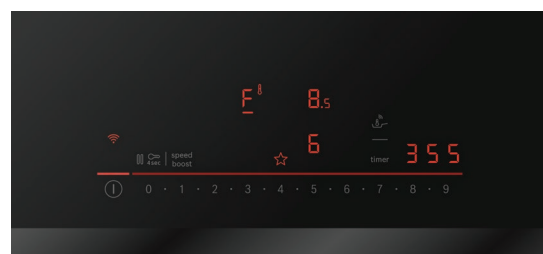

Distance minimale du mur arrière 2 po

Poids net 31 lb

Compatibilité avec les ustensiles de cuisson L'indicateur vérifie facilement et rapidement les matériaux ferromagnétiques de vos plats de cuisson et les classe pour savoir si vous pouvez les utiliser sur votre table de cuisson.