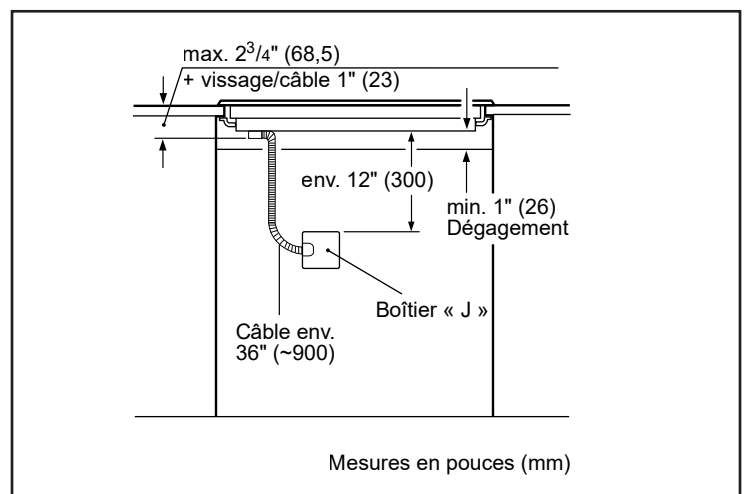

Table de cuisson à induction de 24 pouces

Série 800 – Noir NIT8461UC

Détails d'installation

Accessoires : Pour acheter des accessoires, des nettoyeurs et des pièces Bosch, visitez le site www.bosch-home.com/us/store ou composez le 1-800-944-2904 (du lundi au vendredi de 5 h à 18 h HNP, le samedi de 6 h à 15 h HNP).

Notes : Toutes les dimensions (hauteur, largeur et profondeur) sont indiquées en pouces. BSH se réserve le droit absolu et illimité de changer les matériaux du produit et les spécifications en tout temps, sans préavis. Veuillez consulter les instructions d'installation du produit pour les dimensions finales et autres détails avant la découpe.

Garanties : Veuillez consulter le manuel d'utilisation et d'entretien ou le site Web de Bosch pour la déclaration de garantie limitée.

Pour de plus amples renseignements sur notre gamme complète de produits, veuillez visiter notre site Web au www.bosch-home.ca ou composer le 1 800-944-2904

© BSH Home Appliances Corporation. Tous droits réservés. Bosch est une marque déposée de Robert Bosch GmbH.