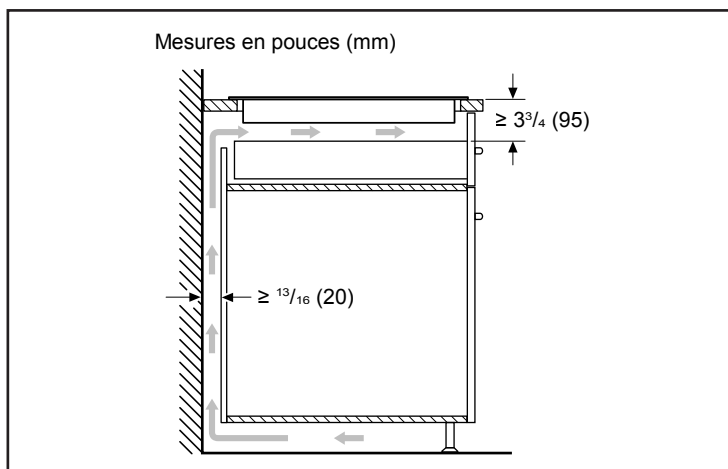

Table de cuisson à induction de 24 pouces

Série 800 – Noir NIT8461UC

Détails d'installation

Accessoires : Pour acheter des accessoires, des nettoyeurs et des pièces Bosch, visitez le site www.bosch-home.com/us/store ou composez le 1-800-944-2904 (du lundi au vendredi de 5 h à 18 h HNP, le samedi de 6 h à 15 h HNP).

Notes : Toutes les dimensions (hauteur, largeur et profondeur) sont indiquées en pouces. BSH se réserve le droit absolu et illimité de changer les matériaux du produit et les spécifications en tout temps, sans préavis. Veuillez consulter les instructions d'installation du produit pour les dimensions finales et autres détails avant la découpe.

Garanties : Veuillez consulter le manuel d'utilisation et d'entretien ou le site Web de Bosch pour la déclaration de garantie limitée.

Pour de plus amples renseignements sur notre gamme complète de produits, veuillez visiter notre site Web au www.bosch-home.ca ou composer le 1 800-944-2904

© BSH Home Appliances Corporation. Tous droits réservés. Bosch est une marque déposée de Robert Bosch GmbH.