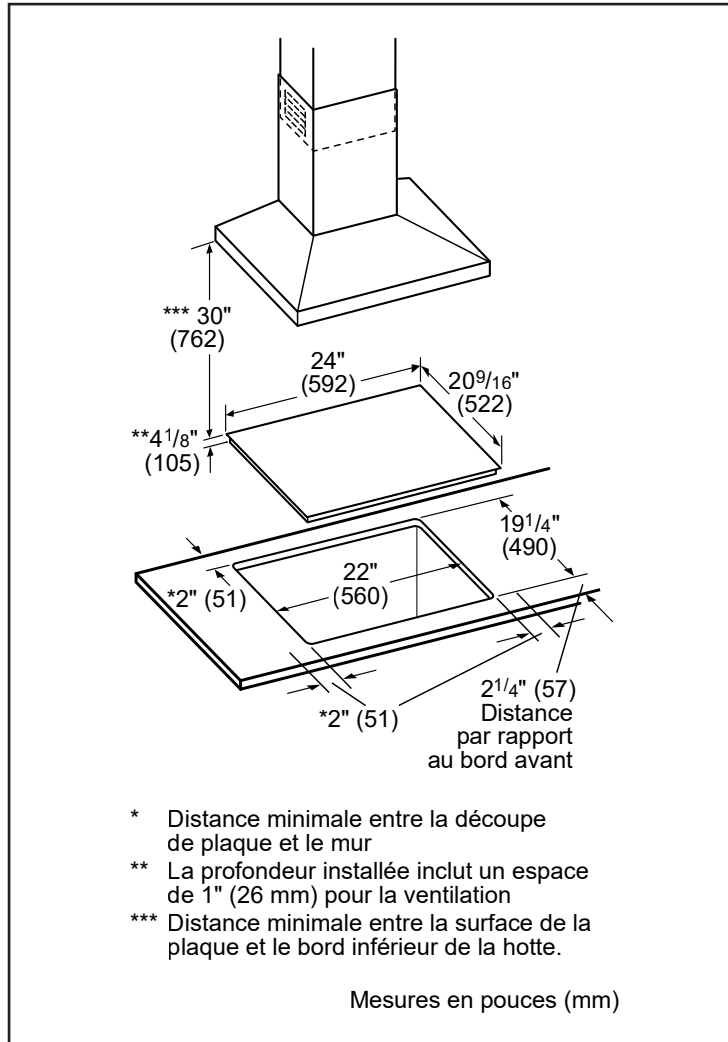

Table de cuisson à induction de 24 pouces

Série 800 – Noir NIT8461UC

Détails d'installation

Accessoires : Pour acheter des accessoires, des nettoyeurs et des pièces Bosch, visitez le site www.bosch-home.com/us/store ou composez le 1-800-944-2904 (du lundi au vendredi de 5 h à 18 h HNP, le samedi de 6 h à 15 h HNP).

Notes : Toutes les dimensions (hauteur, largeur et profondeur) sont indiquées en pouces. BSH se réserve le droit absolu et illimité de changer les matériaux du produit et les spécifications en tout temps, sans préavis. Veuillez consulter les instructions d'installation du produit pour les dimensions finales et autres détails avant la découpe.

Garanties : Veuillez consulter le manuel d'utilisation et d'entretien ou le site Web de Bosch pour la déclaration de garantie limitée.

Pour de plus amples renseignements sur notre gamme complète de produits, veuillez visiter notre site Web au www.bosch-home.ca ou composer le 1 800-944-2904

© BSH Home Appliances Corporation. Tous droits réservés. Bosch est une marque déposée de Robert Bosch GmbH.