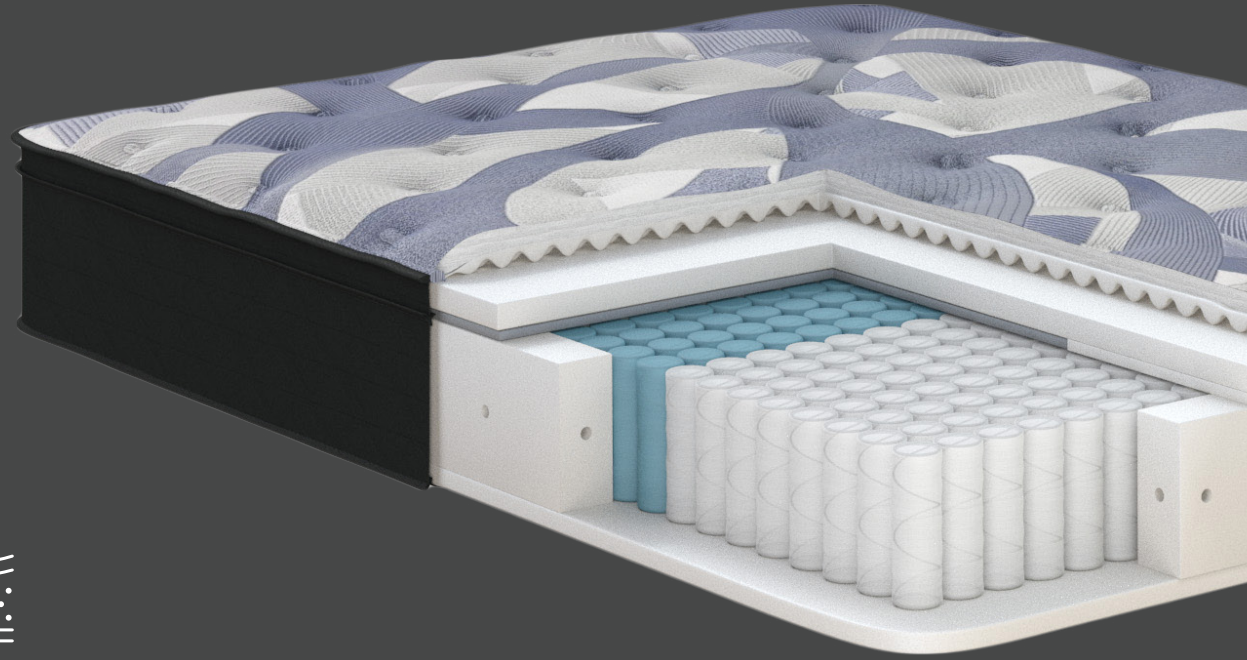

avanti

Dormir simplement

avantisleep.com

Boréa

800 ressorts ensachés fait en acier avec renforcement central pour un soutien parfait

- Matelassé fait de mousse convoluté 1,5" et fibre.
- Plateau coussin fait de 0,5" mousse mémoire infusée de gel et 2" de mousse confort.
- Contour de mousse rigide perforé 360°
- Matelas sans rotation.