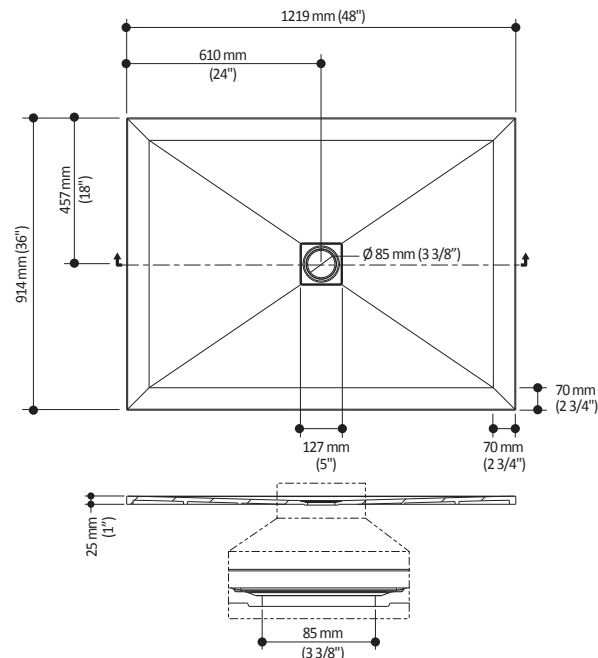

### Caractéristiques

- Base de douche rectangulaire en Castylat<sup>MC</sup>
- Installation en coin, en alcôve ou murale
- Installation encastrée possible
- 1219 mm x 914 mm (48" x 36")
- Seuil ultra-mince de 25 mm (1")
- Inclus : drain en ABS et grilles élégantes offertes en 2 finis
- Ensemble de bride de carrelage en aluminium inclus
- Facile à nettoyer et à entretenir

### Dimensions du produit :

**Inclus:**  
Drain en ABS et grilles  
offertes en 2 finis

**Important :** Les dimensions sont approximatives et sont sujettes à changements sans préavis. Veuillez vous référer aux instructions d'installation.