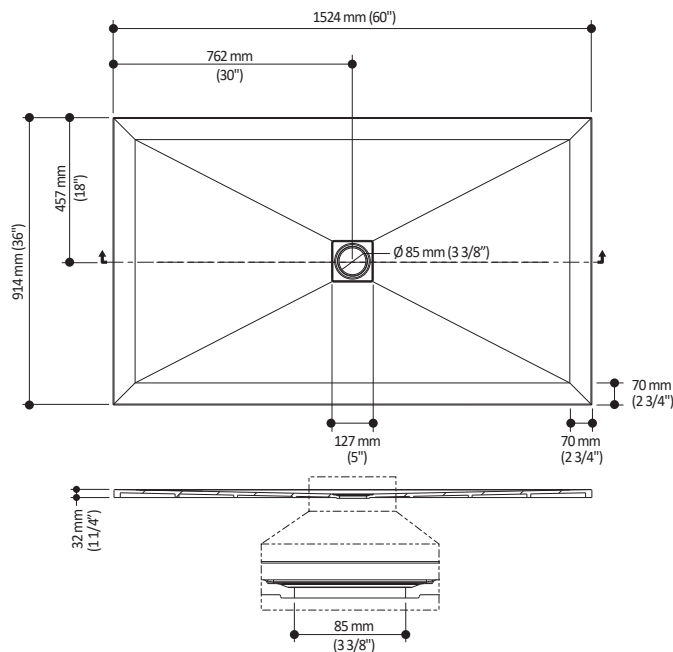

HISTOIRES D'EAU<sup>MD</sup>

LAUZA<sup>MC</sup>

BW1966

Base de douche en *Castylat*<sup>MC</sup> 60" x 36"

SPÉCIFICATIONS

### Caractéristiques

- Base de douche rectangulaire en *Castylat*<sup>MC</sup>
- Installation en coin, en alcôve ou murale
- Installation encastrée possible
- 1524 mm x 914 mm (60" x 36")
- Seuil ultra-mince de 32 mm (1 1/4")
- Inclus : drain en ABS et grilles élégantes offertes en 2 finis
- Ensemble de bride de carrelage en aluminium inclus
- Facile à nettoyer et à entretenir

Dimensions du produit :

Inclus:  
Drain en ABS et grilles  
offertes en 2 finis

Important : Les dimensions sont approximatives et sont sujettes à changements sans préavis. Veuillez vous référer aux instructions d'installation.