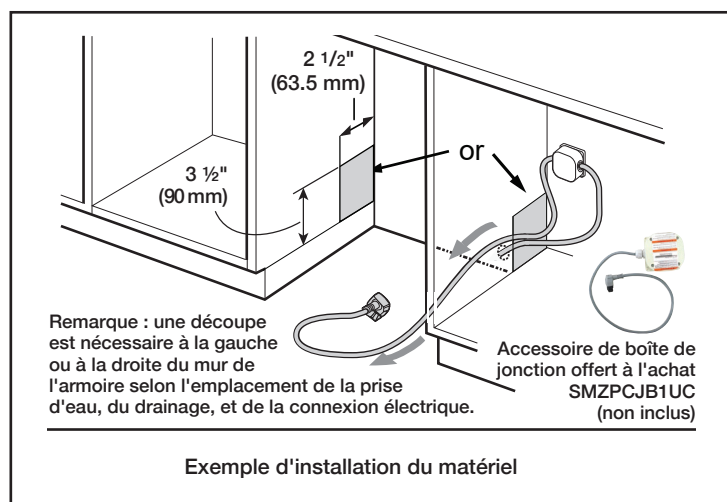

Lave-vaisselle de 24 po à poignée saillante

Série 800 – Acier inoxydable SHX78CC5UC

Détails d'installation

Accessoires : Pour acheter des accessoires, des nettoyeurs et des pièces Bosch, visitez le site www.bosch-home.com/us/store ou composez le 1-800-944-2904 (du lundi au vendredi de 5 h à 18 h HNP, le samedi de 6 h à 15 h HNP).

Notes : Toutes les dimensions (hauteur, largeur et profondeur) sont indiquées en pouces. BSH se réserve le droit absolu et illimité de changer les matériaux du produit et les spécifications en tout temps, sans préavis. Veuillez consulter les instructions d'installation du produit pour les dimensions finales et autres détails avant la découpe.