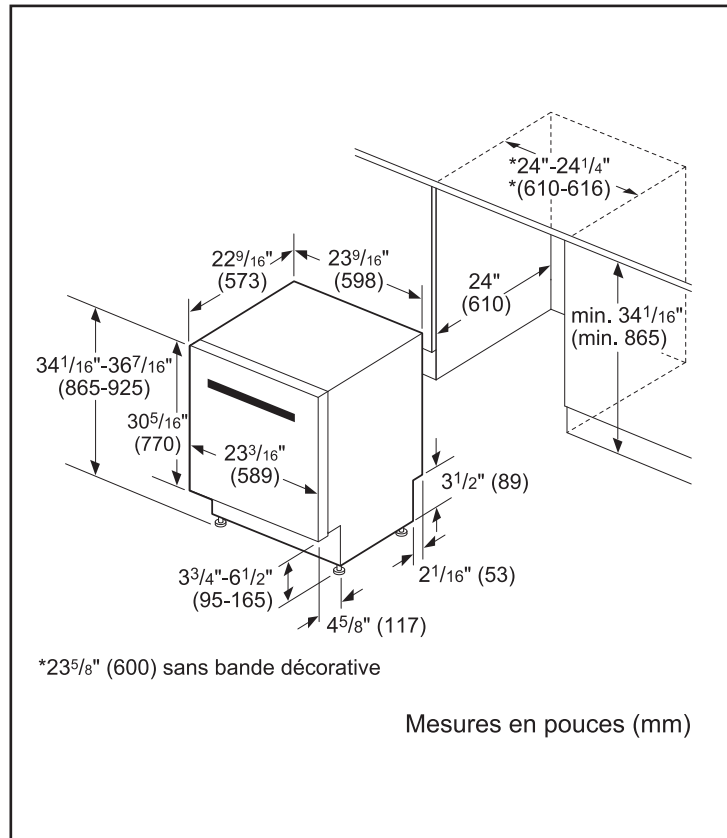

Lave-vaisselle de 24 po à poignée saillante

Série 800 – Acier inoxydable SHX78CC5UC

Détails d'installation

Accessoires : Pour acheter des accessoires, des nettoyeurs et des pièces Bosch, visitez le site www.bosch-home.com/us/store ou composez le 1-800-944-2904 (du lundi au vendredi de 5 h à 18 h HNP, le samedi de 6 h à 15 h HNP).

Notes : Toutes les dimensions (hauteur, largeur et profondeur) sont indiquées en pouces. BSH se réserve le droit absolu et illimité de changer les matériaux du produit et les spécifications en tout temps, sans préavis. Veuillez consulter les instructions d'installation du produit pour les dimensions finales et autres détails avant la découpe.

Garanties : Veuillez consulter le manuel d'utilisation et d'entretien ou le site Web de Bosch pour la déclaration de garantie limitée.

Pour de plus amples renseignements sur notre gamme complète de produits, veuillez visiter notre site Web au www.bosch-home.ca ou composer le 1 800-944-2904

© BSH Home Appliances Corporation. Tous droits réservés. Bosch est une marque déposée de Robert Bosch GmbH.