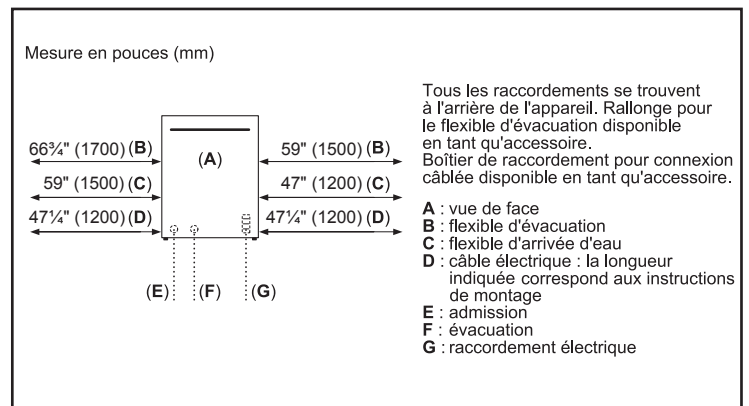

Lave-vaisselle de 24 po à poignée saillante

Série 800 – Acier inoxydable SHX78CC5UC

Détails d'installation

Accessoires : Pour acheter des accessoires, des nettoyeurs et des pièces Bosch, visitez le site www.bosch-home.com/us/store ou composez le 1-800-944-2904 (du lundi au vendredi de 5 h à 18 h HNP, le samedi de 6 h à 15 h HNP).

Notes : Toutes les dimensions (hauteur, largeur et profondeur) sont indiquées en pouces. BSH se réserve le droit absolu et illimité de changer les matériaux du produit et les spécifications en tout temps, sans préavis. Veuillez consulter les instructions d'installation du produit pour les dimensions finales et autres détails avant la découpe.

Garanties : Veuillez consulter le manuel d'utilisation et d'entretien ou le site Web de Bosch pour la déclaration de garantie limitée.

Pour de plus amples renseignements sur notre gamme complète de produits, veuillez visiter notre site Web au www.bosch-home.ca ou composer le 1 800-944-2904

© BSH Home Appliances Corporation. Tous droits réservés. Bosch est une marque déposée de Robert Bosch GmbH.