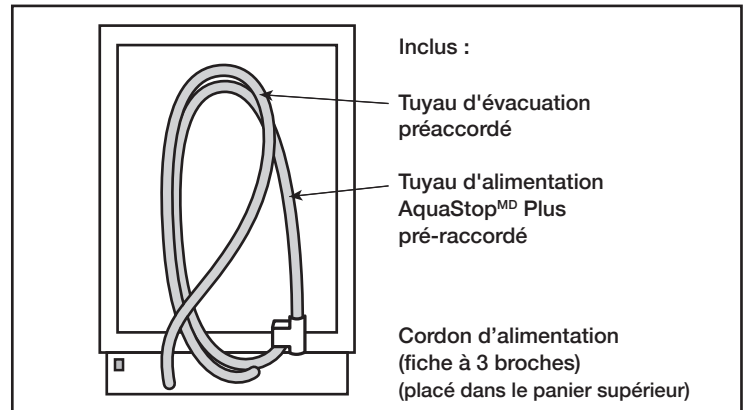

Lave-vaisselle de 24 po à poignée saillante

Série 800 – Acier inoxydable SHX78CC5UC

Détails d'installation

Accessoires : Pour acheter des accessoires, des nettoyeurs et des pièces Bosch, visitez le site www.bosch-home.com/us/store ou composez le 1-800-944-2904 (du lundi au vendredi de 5 h à 18 h HNP, le samedi de 6 h à 15 h HNP).