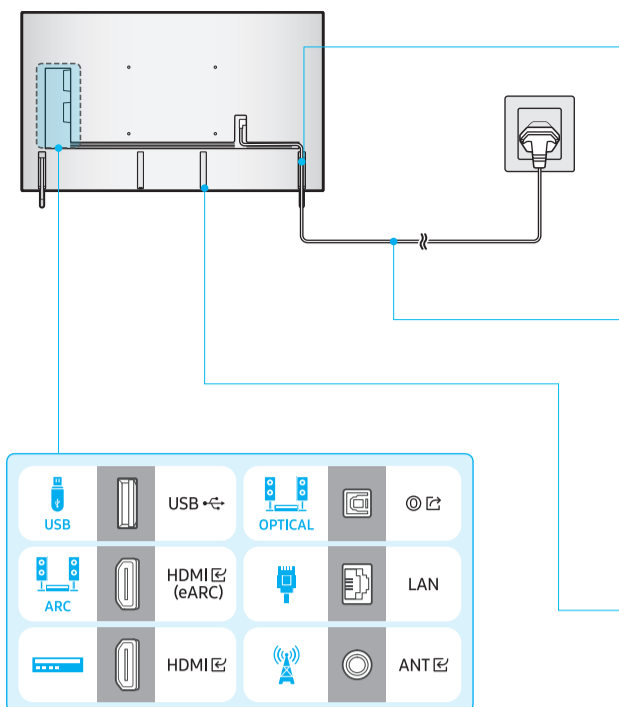

SAMSUNG

Unpacking and Installation Guide
 Guide de déballage et d'installation
 Guía de desembalaje e instalación
 Manual de desempacotamento e instalação
 Auspacken und Installationsanleitung
 Guida al disimballaggio e all'installazione
 Руководство по распаковке и установке
 Қаптамадан шығару және орнату нұсқаулығы
 Посібник з розпаковки та встановлення
 Qadoqdan chiqarish va o'rnatish qo'llanmasi

	A	B	C	D	E	F	G	H	I
50QN8*H 50QNH8*	43.7 inches (1110.2 mm) (111.02 cm)	25.4 inches (643.9 mm) (64.39 cm)	2.0 inches (51.7 mm) (5.17 cm)	26.8 inches (680.0 mm) (68.00 cm)	27.8 inches (705.0 mm) (70.50 cm)	8.6 inches (218.0 mm) (21.80 cm)	49.5 inches (125 cm) (125 cm)	24.5 lbs (11.1 kg) (11,1 kr)	25.1 lbs (11.4 kg) (11,4 kr)
55QN8*H 55QNH8*	48.2 inches (1224.0 mm) (122.40 cm)	27.9 inches (708.0 mm) (70.80 cm)	2.0 inches (52.0 mm) (5.20 cm)	29.3 inches (744.0 mm) (74.40 cm)	30.3 inches (769.0 mm) (76.90 cm)	8.6 inches (218.0 mm) (21.80 cm)	54.6 inches (138 cm) (138 cm)	29.1 lbs (13.2 kg) (13,2 kr)	29.8 lbs (13.5 kg) (13,5 kr)
65QN8*H 65QNH8*	56.8 inches (1442.9 mm) (144.29 cm)	32.7 inches (831.2 mm) (83.12 cm)	2.0 inches (52.0 mm) (5.20 cm)	34.1 inches (867.1 mm) (86.71 cm)	35.1 inches (892.1 mm) (89.21 cm)	10.1 inches (256.8 mm) (25.68 cm)	64.5 inches (163 cm) (163 cm)	37.9 lbs (17.2 kg) (17,2 kr)	38.8 lbs (17.6 kg) (17,6 kr)
75QN8*H 75QNH8*	65.6 inches (1666.6 mm) (166.66 cm)	37.7 inches (957.8 mm) (95.78 cm)	2.1 inches (52.3 mm) (5.23 cm)	39.1 inches (993.8 mm) (99.38 cm)	40.1 inches (1018.8 mm) (101.88 cm)	12.6 inches (319.8 mm) (31.98 cm)	74.5 inches (189 cm) (189 cm)	50.7 lbs (23.0 kg) (23,0 kr)	51.8 lbs (23.5 kg) (23,5 kr)

*: 0-9, A-Z

	VESA A x B (mm) VESA A x B (mm)	C (mm) C (mm)	D x 4
50QN8*H 50QNH8*	200 x 200	18-20	M8
55QN8*H 55QNH8*	300 x 200	18-20	M8
65QN8*H 65QNH8*	400 x 300	18-20	M8
75QN8*H 75QNH8*	400 x 300	18-20	M8