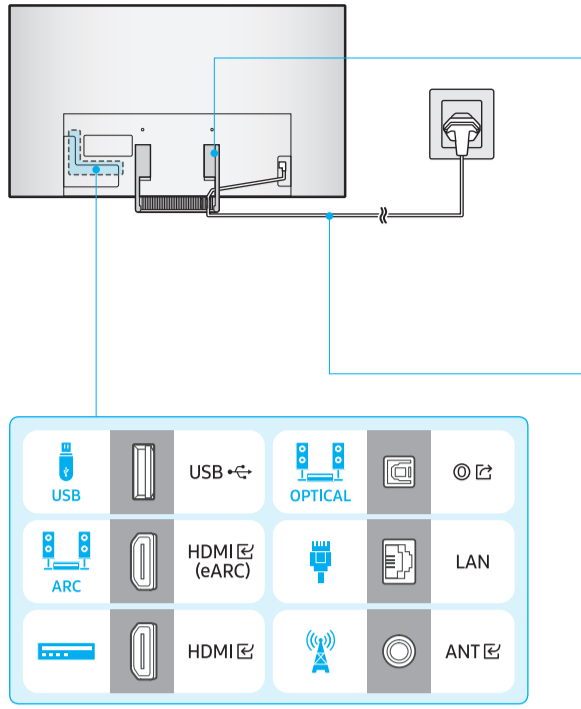

SAMSUNG

Unpacking and Installation Guide
 Guide de déballage et d'installation
 Guía de desembalaje e instalación
 Manual de desempacotamento e instalação
 Auspacken und Installationsanleitung
 Guida al disimballaggio e all'installazione
 Руководство по распаковке и установке
 Қаптамадан шығару және орнату нұсқаулығы
 Посібник з розпаковки та встановлення
 Qadoqdan chiqarish va o'rnatish qo'llanmasi

1

48"

55"

65"

2

3

R ✓ L

L ✗ R