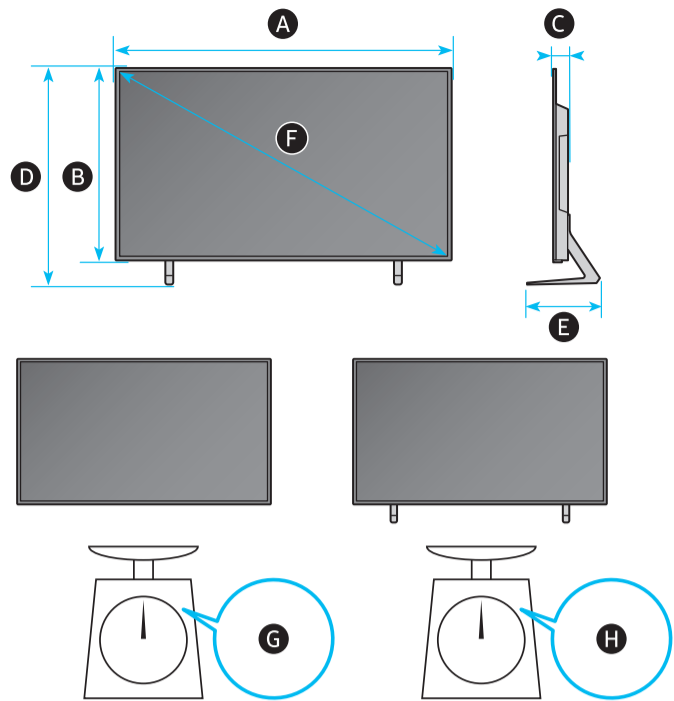

	A	B	C	D	E	F	G	H
42S9*H	36.8 inches (934.4 mm)	21.4 inches (542.6 mm)	1.6 inches (39.5 mm)	23.9 inches (606.9 mm)	8.1 inches (206.3 mm)	41.5 inches (105 cm)	18.3 lbs (8.3 kg)	19.2 lbs (8.7 kg)
42SH9*	(934.4 mm)	(542.6 mm)	(39.5 mm)	(606.9 mm)	(206.3 mm)	(105 cm)	(8.3 кг)	(8.7 кг)

*: 0-9, A-Z

	VESA A x B (mm) VESA A x B (mm)	C (mm) C (mm)	D x 4
42S9*H 42SH9*	200 x 200	28-30	M8

*: 0-9, A-Z