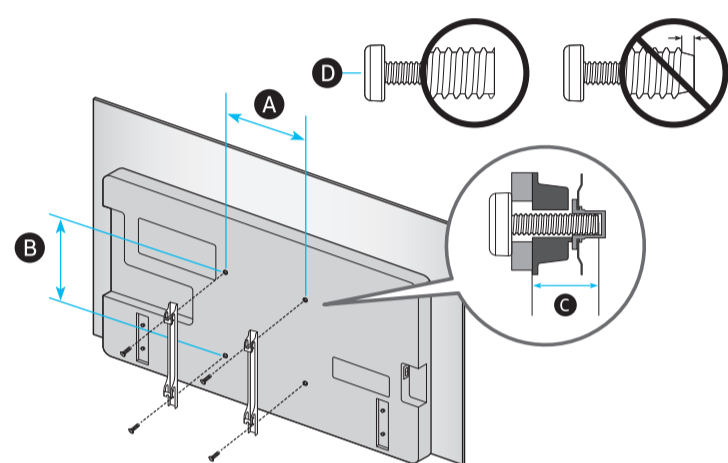

	A	B	C	D	E	F	G	H
42S9*H	36.8 inches (934.4 mm)	21.4 inches (542.6 mm)	1.6 inches (39.5 mm)	23.9 inches (606.9 mm)	8.1 inches (206.3 mm)	41.5 inches (105 cm)	18.3 lbs (8.3 kg)	19.2 lbs (8.7 kg)
42SH9*	(934.4 mm)	(542.6 mm)	(39.5 mm)	(606.9 mm)	(206.3 mm)	(105 cm)	(8.3 кг)	(8.7 кг)

*: 0-9, A-Z

	VESA A x B (mm) VESA A x B (mm)	C (mm) C (mm)	D x 4
42S9*H 42SH9*	200 x 200	28-30	M8

*: 0-9, A-Z