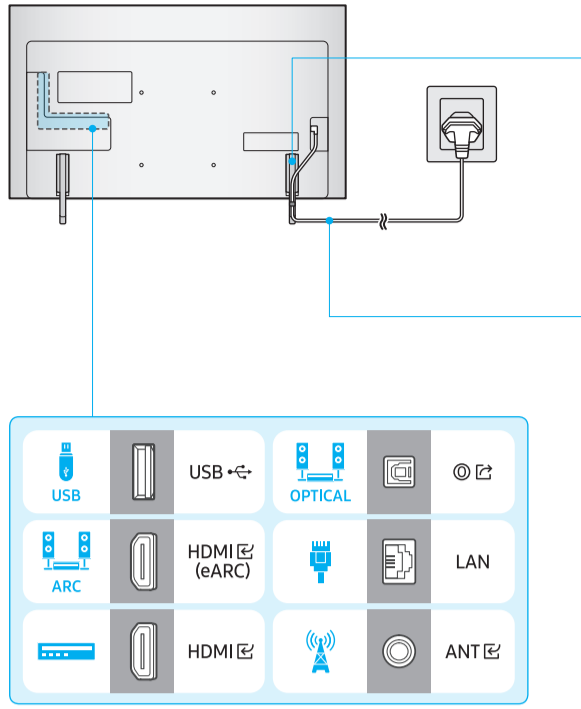

SAMSUNG

Unpacking and Installation Guide
Guide de déballage et d'installation
Guía de desembalaje e instalación
Manual de desempacotamento e instalação
Auspacken und Installationsanleitung
Guida al disimballaggio e all'installazione
Руководство по распаковке и установке
Қаптамадан шығару және орнату нұсқаулығы
Посібник з розпаковки та встановлення
Qadoqdan chiqarish va o'rnatish qo'llanmasi

*: 0-9, A-Z

	VESA A x B (mm) VESA A x B (mm)	C (mm) C (mm)	D x 4
42S9*H 42SH9*	200 x 200	28-30	M8

*: 0-9, A-Z