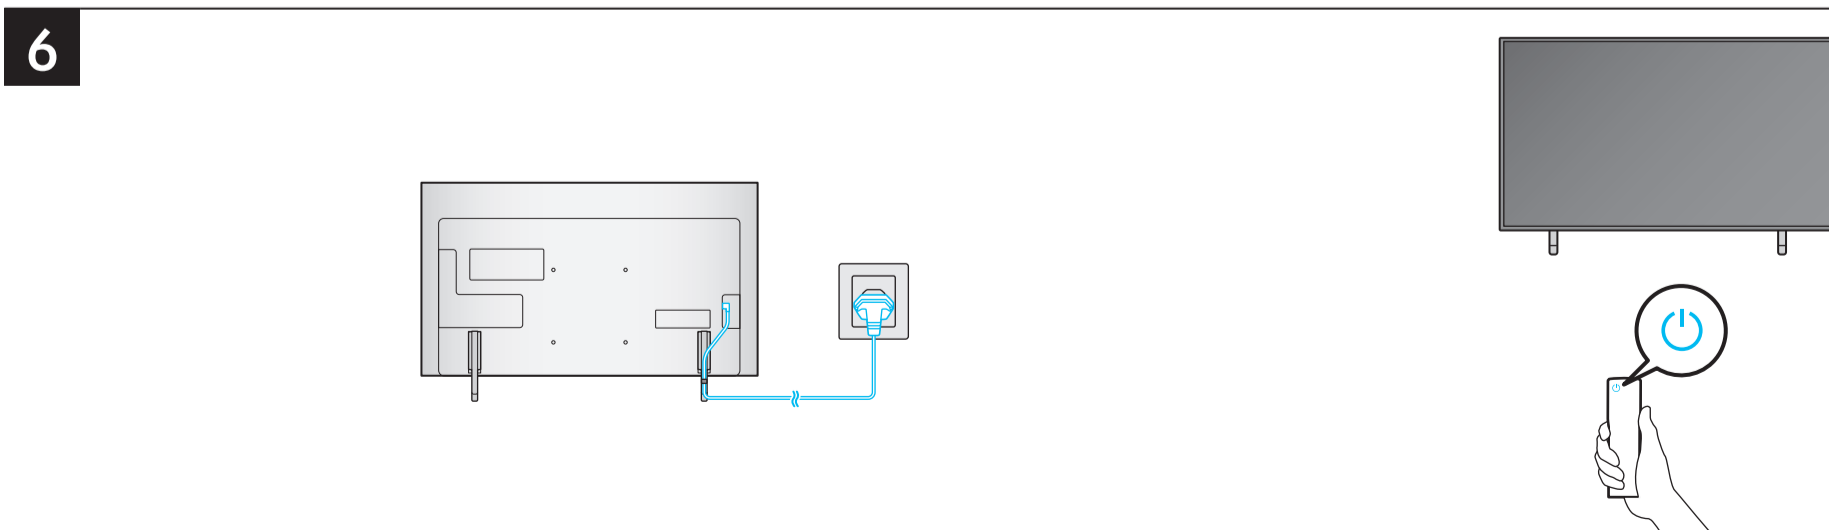

SAMSUNG

Unpacking and Installation Guide
Guide de déballage et d'installation
Guía de desembalaje e instalación
Manual de desempacotamento e instalação
Auspacken und Installationsanleitung
Guida al disimballaggio e all'installazione
Руководство по распаковке и установке
Қаптамадан шығару және орнату нұсқаулығы
Посібник з розпаковки та встановлення
Qadoqdan chiqarish va o'rnatish qo'llanmasi

	A	B	C	D	E	F	G	H
42S9*H	36.8 inches (934.4 mm)	21.4 inches (542.6 mm)	1.6 inches (39.5 mm)	23.9 inches (606.9 mm)	8.1 inches (206.3 mm)	41.5 inches (105 cm)	18.3 lbs (8.3 kg)	19.2 lbs (8.7 kg)
42SH9*	(934.4 mm)	(542.6 mm)	(39.5 mm)	(606.9 mm)	(206.3 mm)	(105 cm)	(8.3 кг)	(8.7 кг)

*: 0-9, A-Z

	VESA A x B (mm) VESA A x B (mm)	C (mm) C (mm)	D x 4
42S9*H 42SH9*	200 x 200	28-30	M8

*: 0-9, A-Z